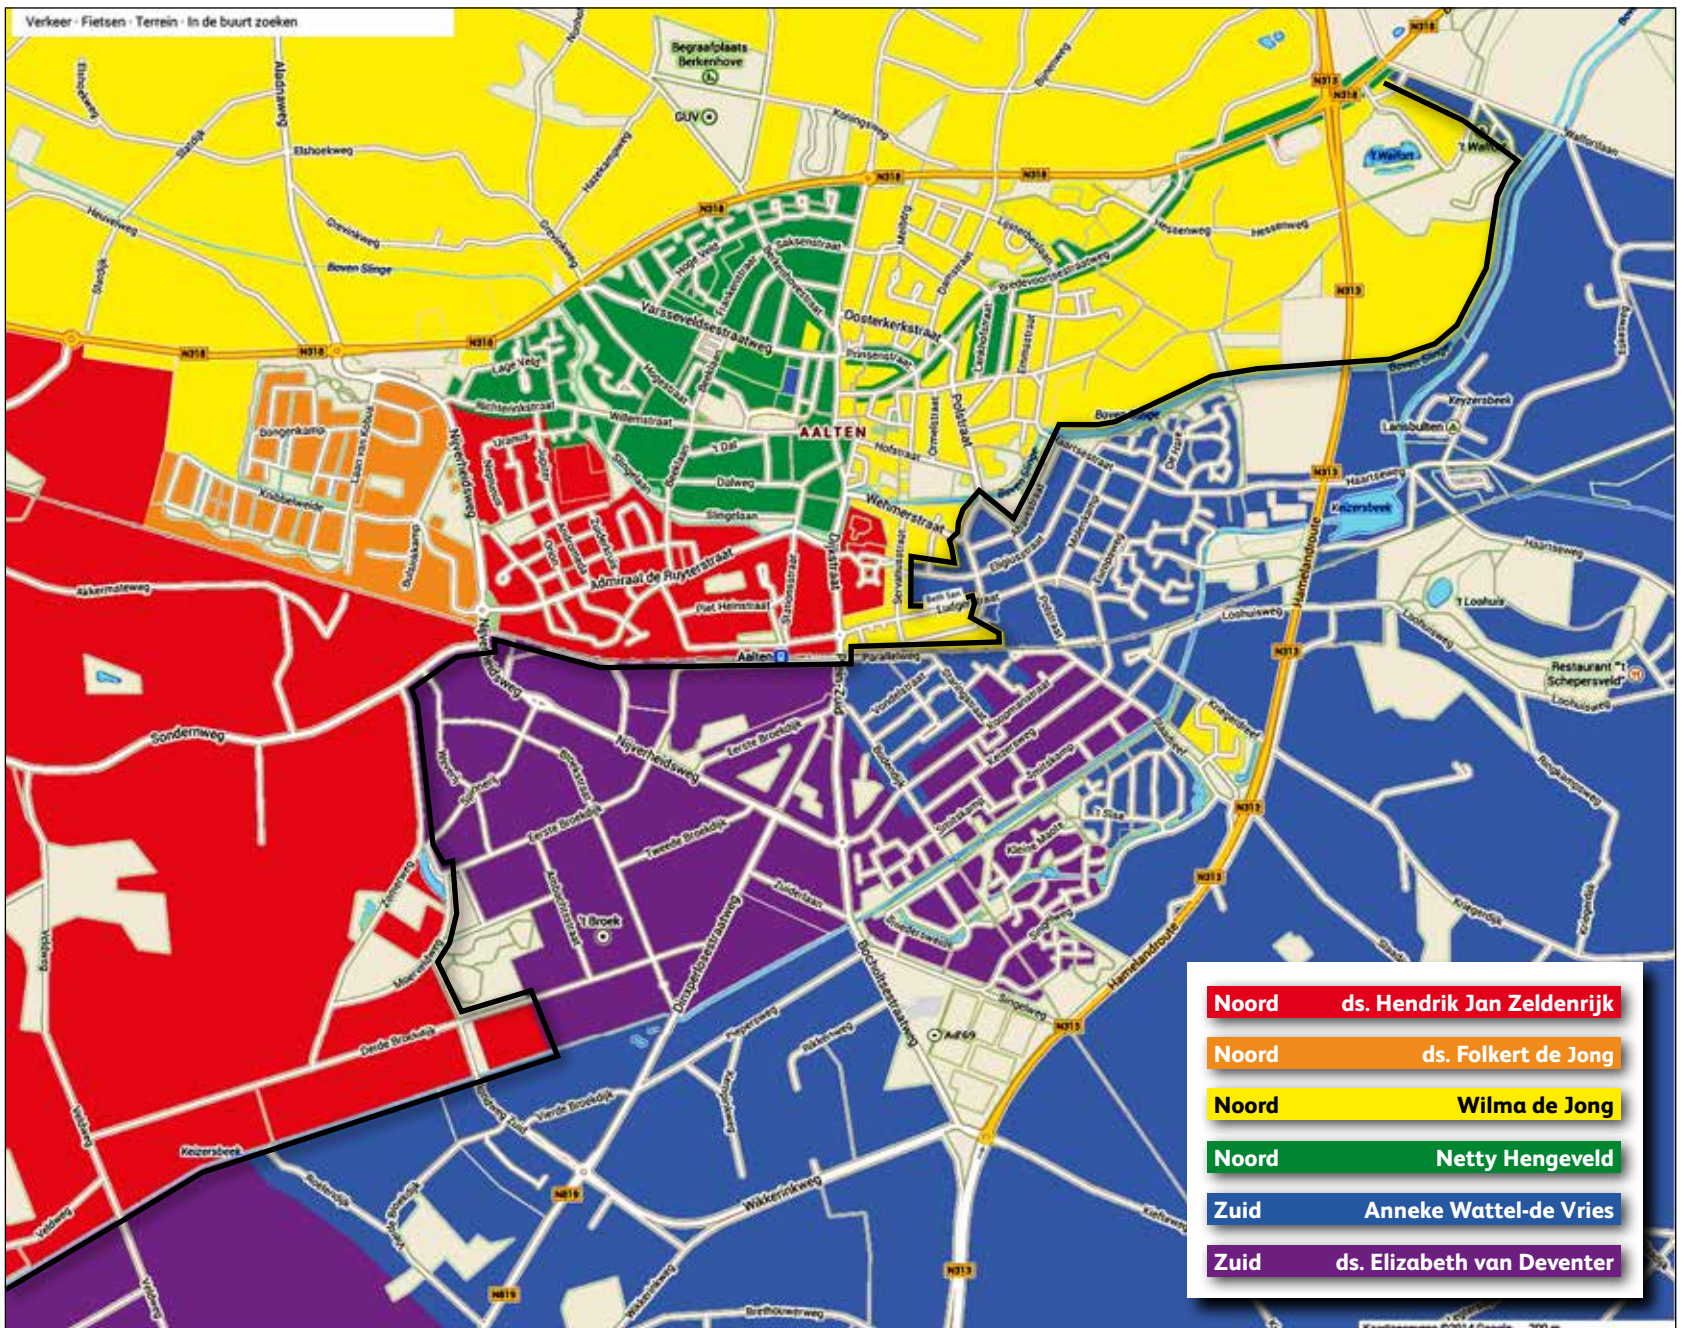

Wijkindeling