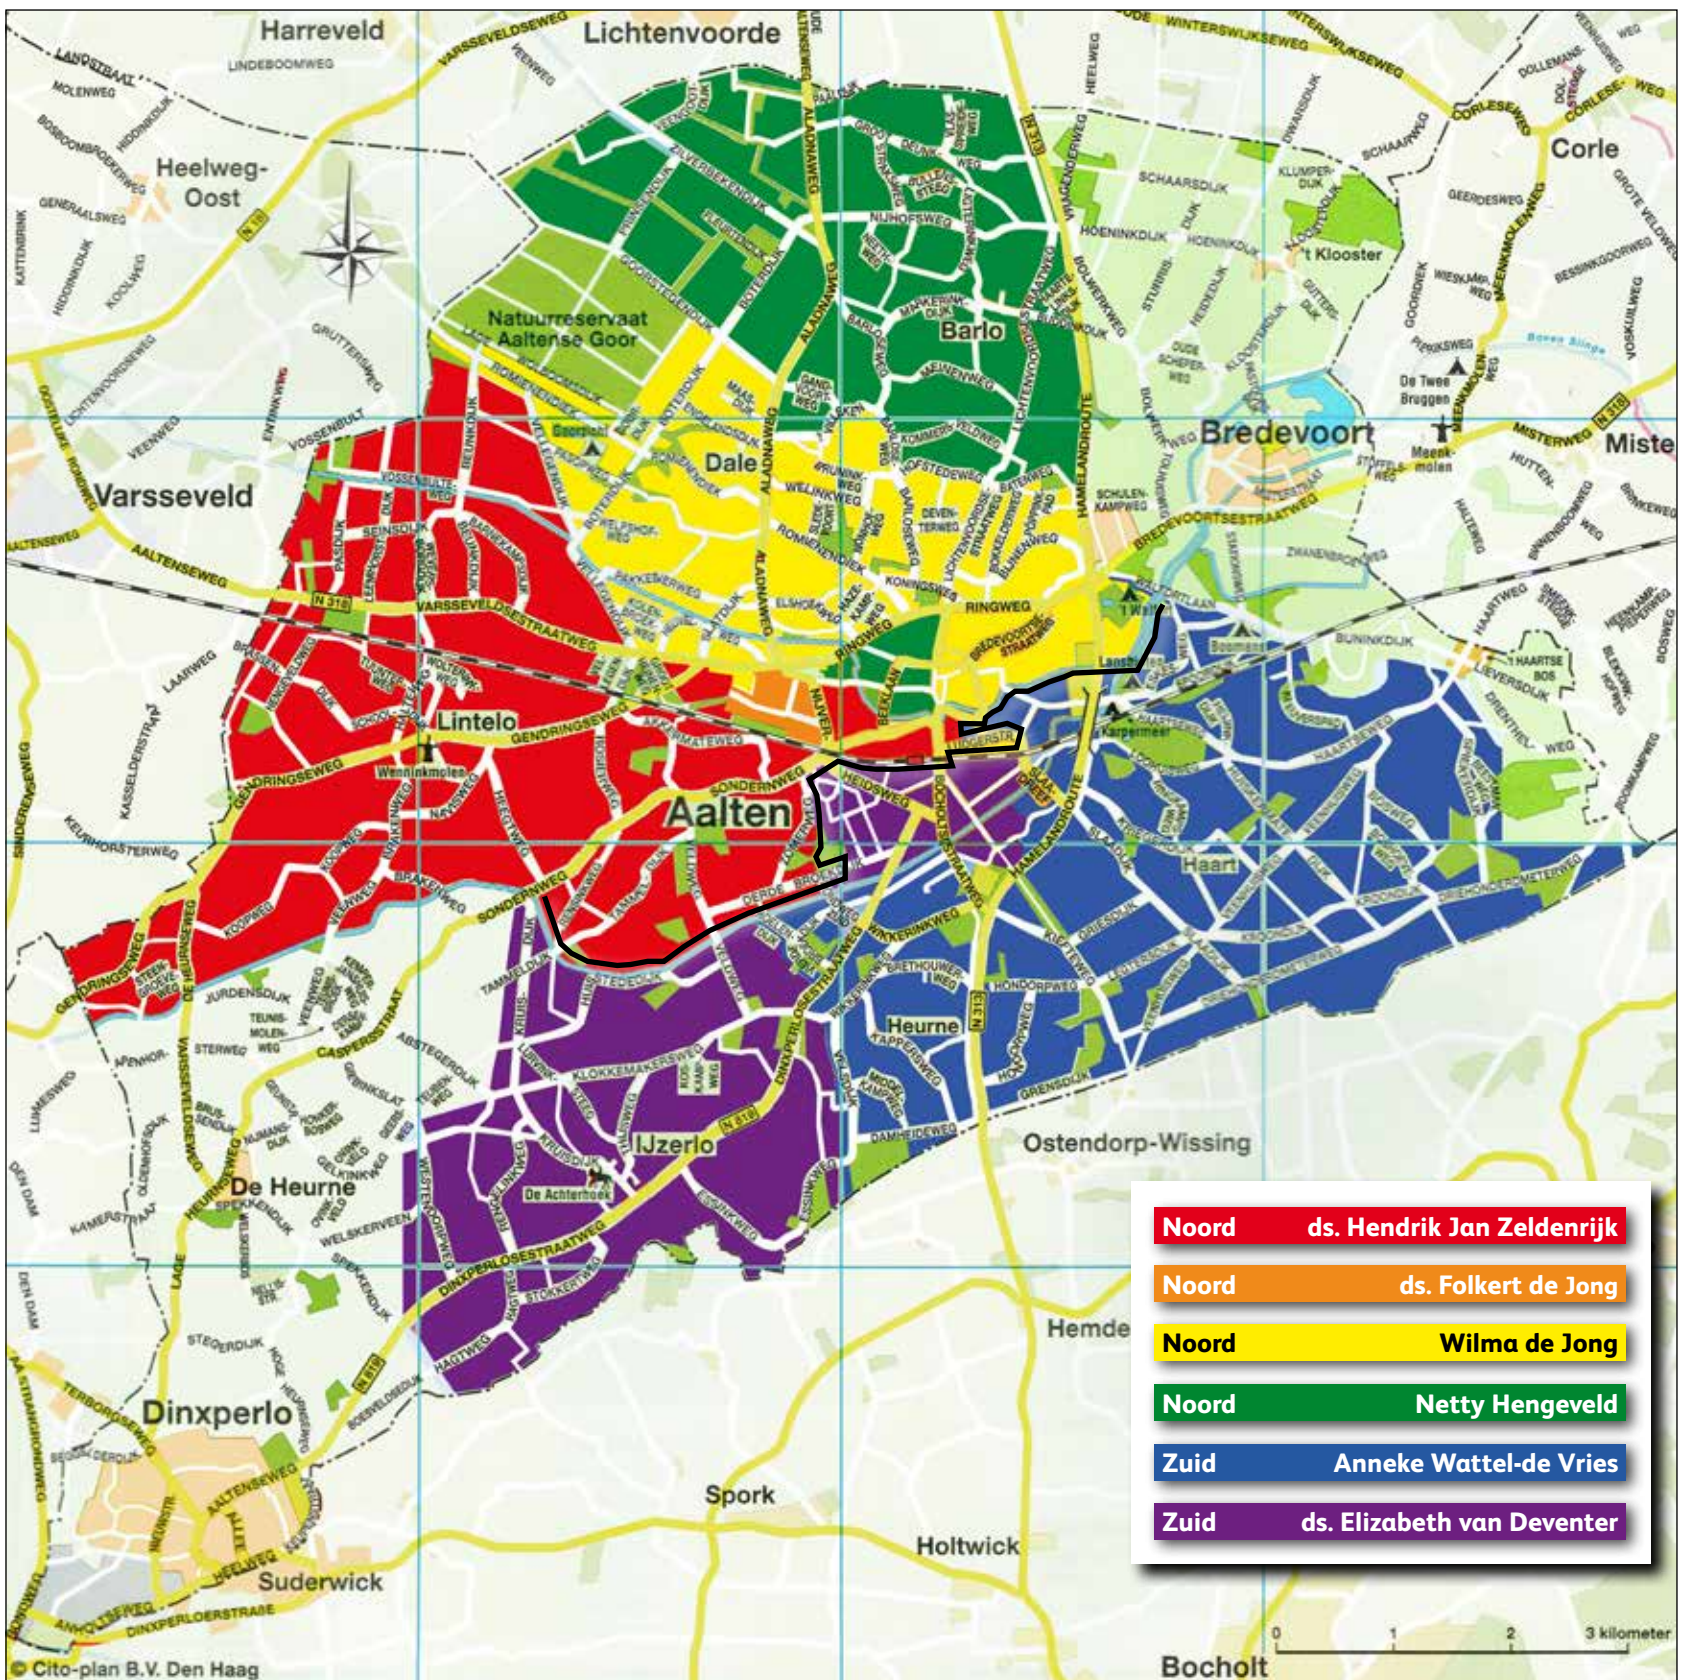

Joke Fles,
Dalweg 4, tel. 474556

DEN ES EN HET HOVENHUIS, VARSEVELD:

Contactpersoon en bezoekmedewerker:

Willemien Hietland (ouderling),
Knibbelweide 82, tel. 471679

Bezoekmedewerker:

Rieky Wevers-Schreurs,
Richterinkstraat 20, tel. 472737