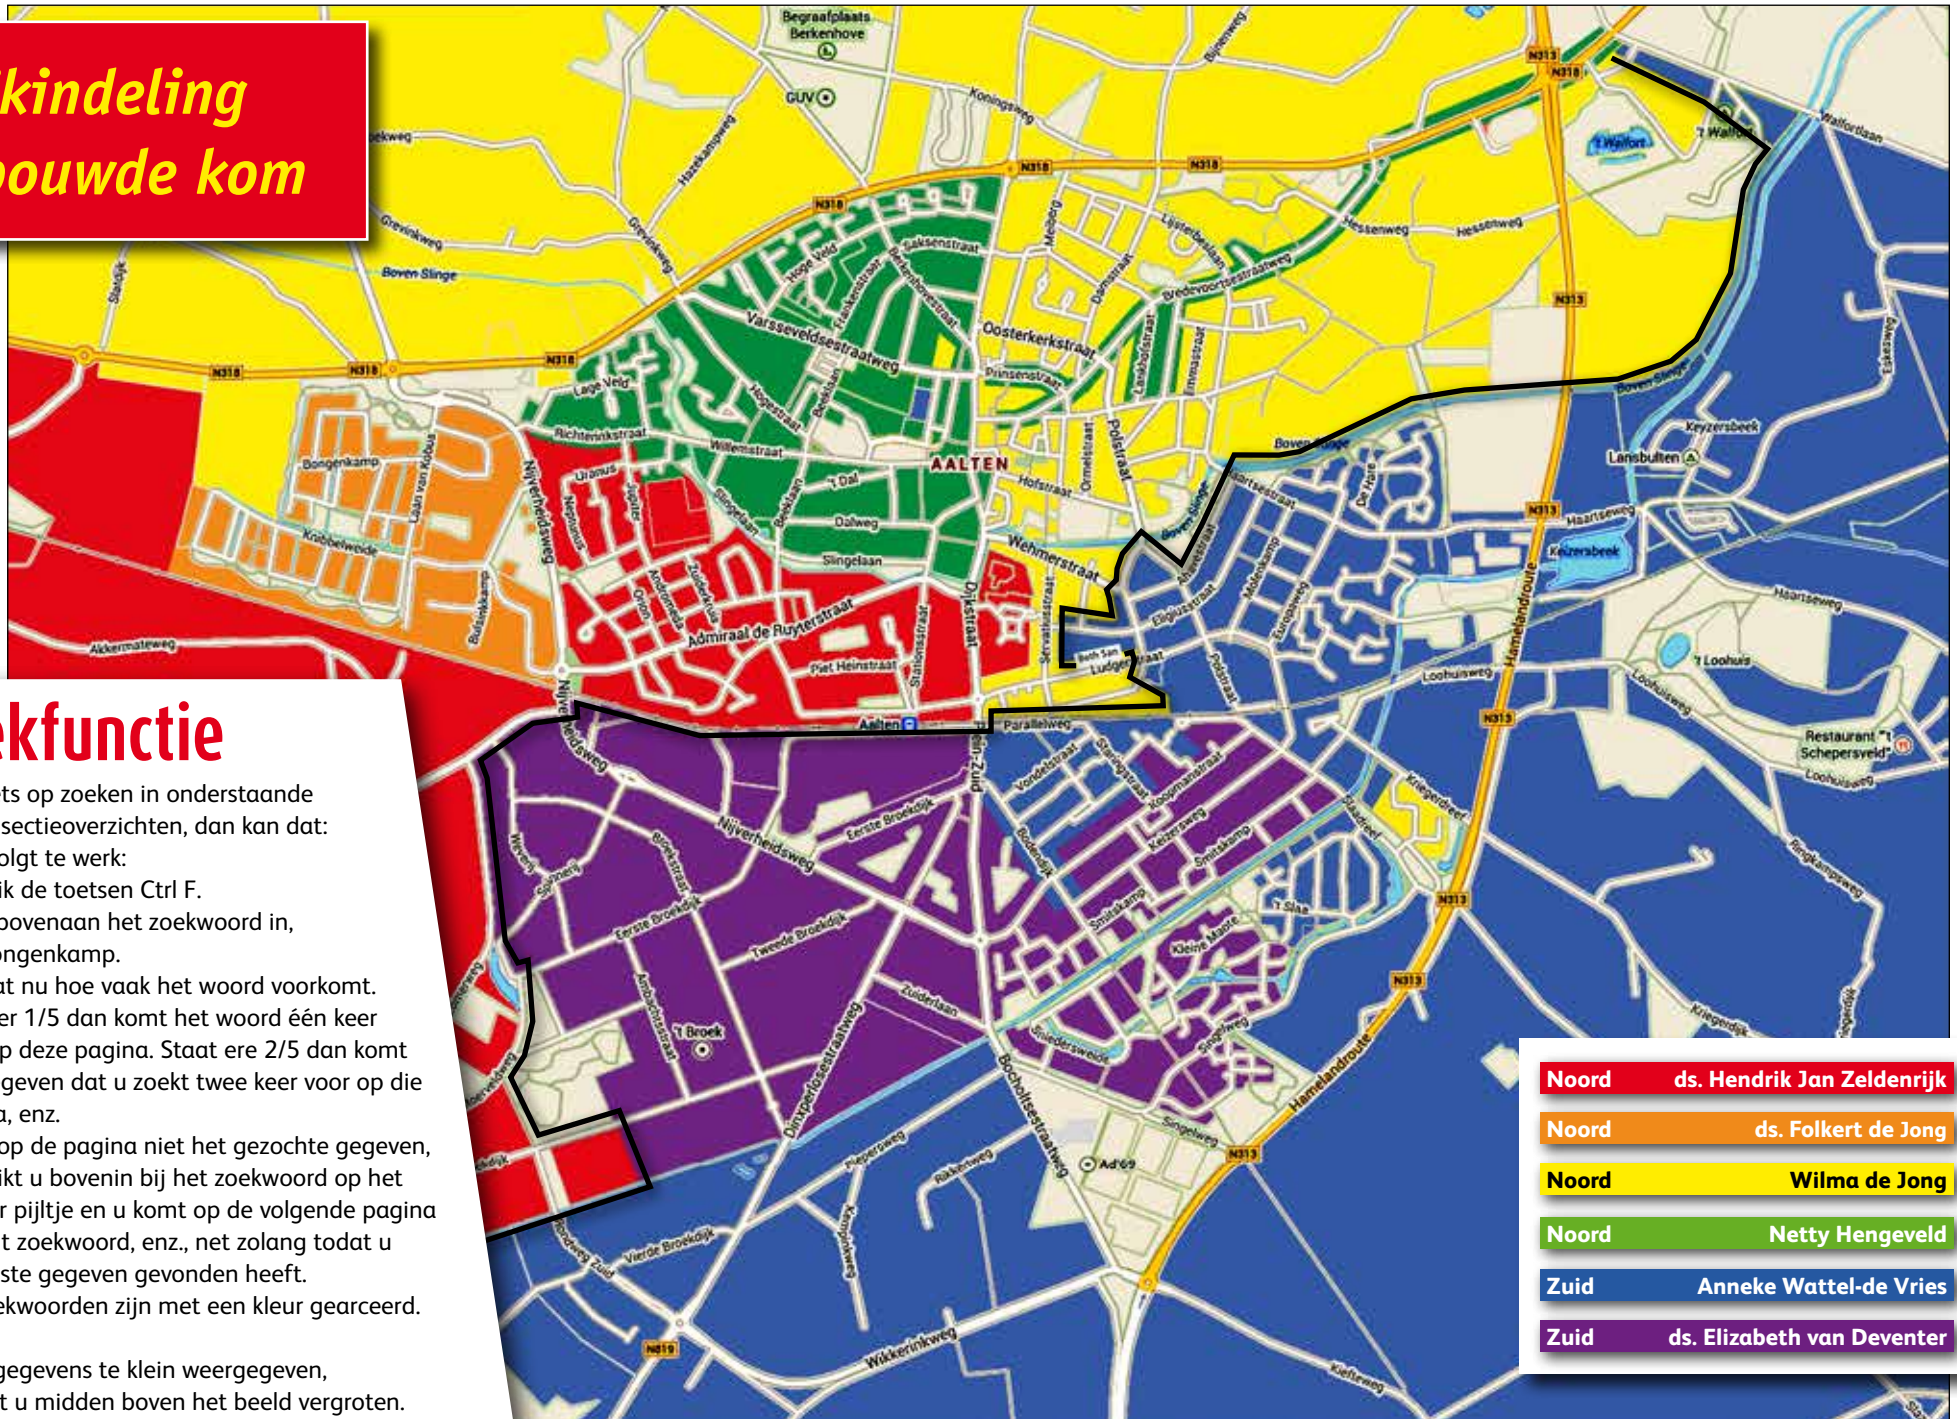

Wijkindeling bebouwde kom

Zoekfunctie

Wilt u iets op zoeken in onderstaande wijk- en sectieoverzichten, dan kan dat:
Ga als volgt te werk:

- Gebruik de toetsen Ctrl F.
- Toets bovenaan het zoekwoord in, b.v. Bongenkamp.
- Er staat nu hoe vaak het woord voorkomt. Staat er 1/5 dan komt het woord één keer voor op deze pagina. Staat er 2/5 dan komt het gegeven dat u zoekt twee keer voor op die pagina, enz.
- Staat op de pagina niet het gezochte gegeven, dan klikt u bovenin bij het zoekwoord op het rechter pijltje en u komt op de volgende pagina met dit zoekwoord, enz., net zolang todat u het juiste gegeven gevonden heeft.
- De zoekwoorden zijn met een kleur gearceerd.

Zijn de gegevens te klein weergegeven, dan kunt u midden boven het beeld vergroten.

Noord	ds. Hendrik Jan Zeldenrijk
Noord	ds. Folkert de Jong
Noord	Wilma de Jong
Noord	Netty Hengeveld
Zuid	Anneke Wattel-de Vries
Zuid	ds. Elizabeth van Deventer