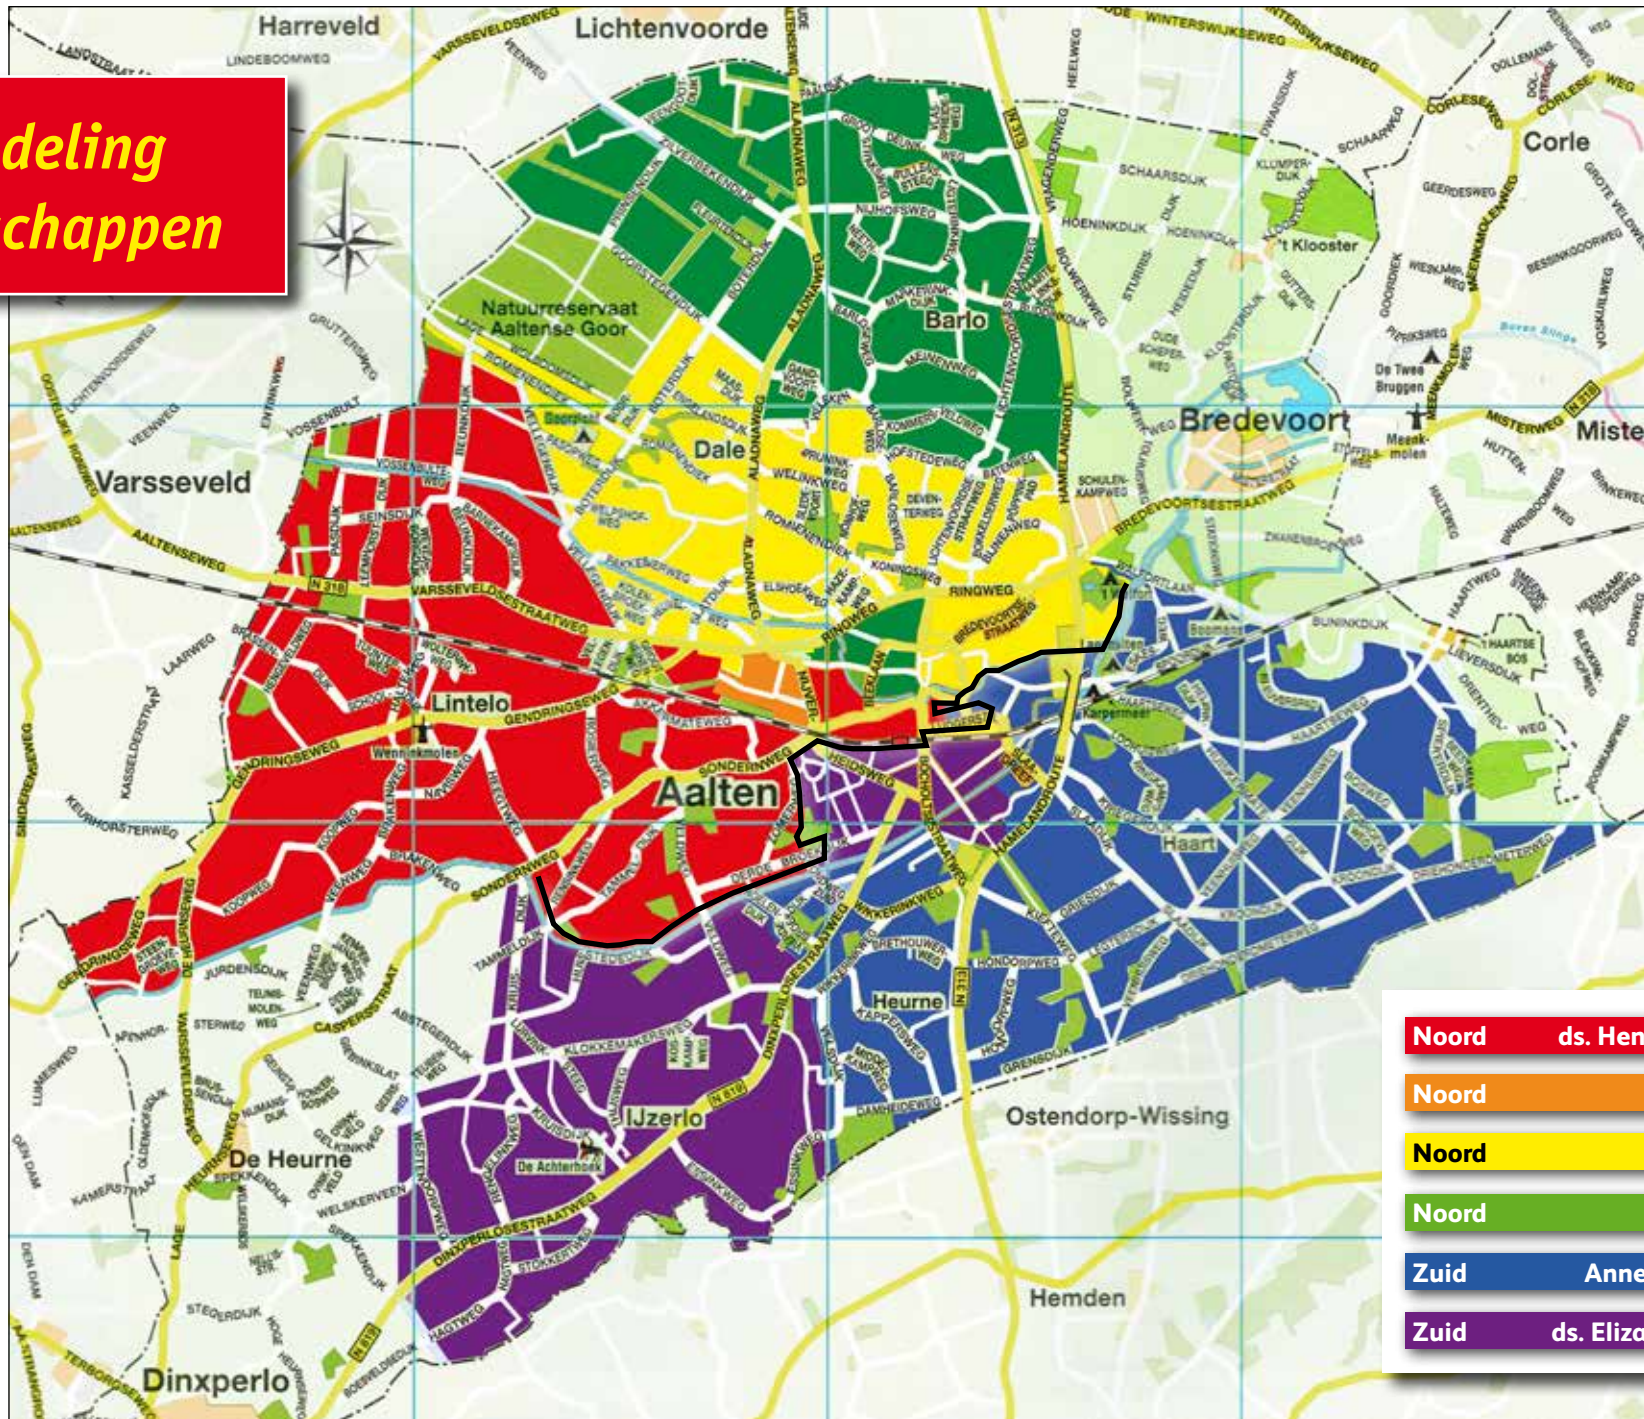

Wijkindeling buurtschappen

Noord	ds. Hendrik Jan Zeldenrijk
Noord	ds. Folkert de Jong
Noord	Wilma de Jong
Noord	Netty Hengeveld
Zuid	Anneke Wattel-de Vries
Zuid	ds. Elizabeth van Deventer