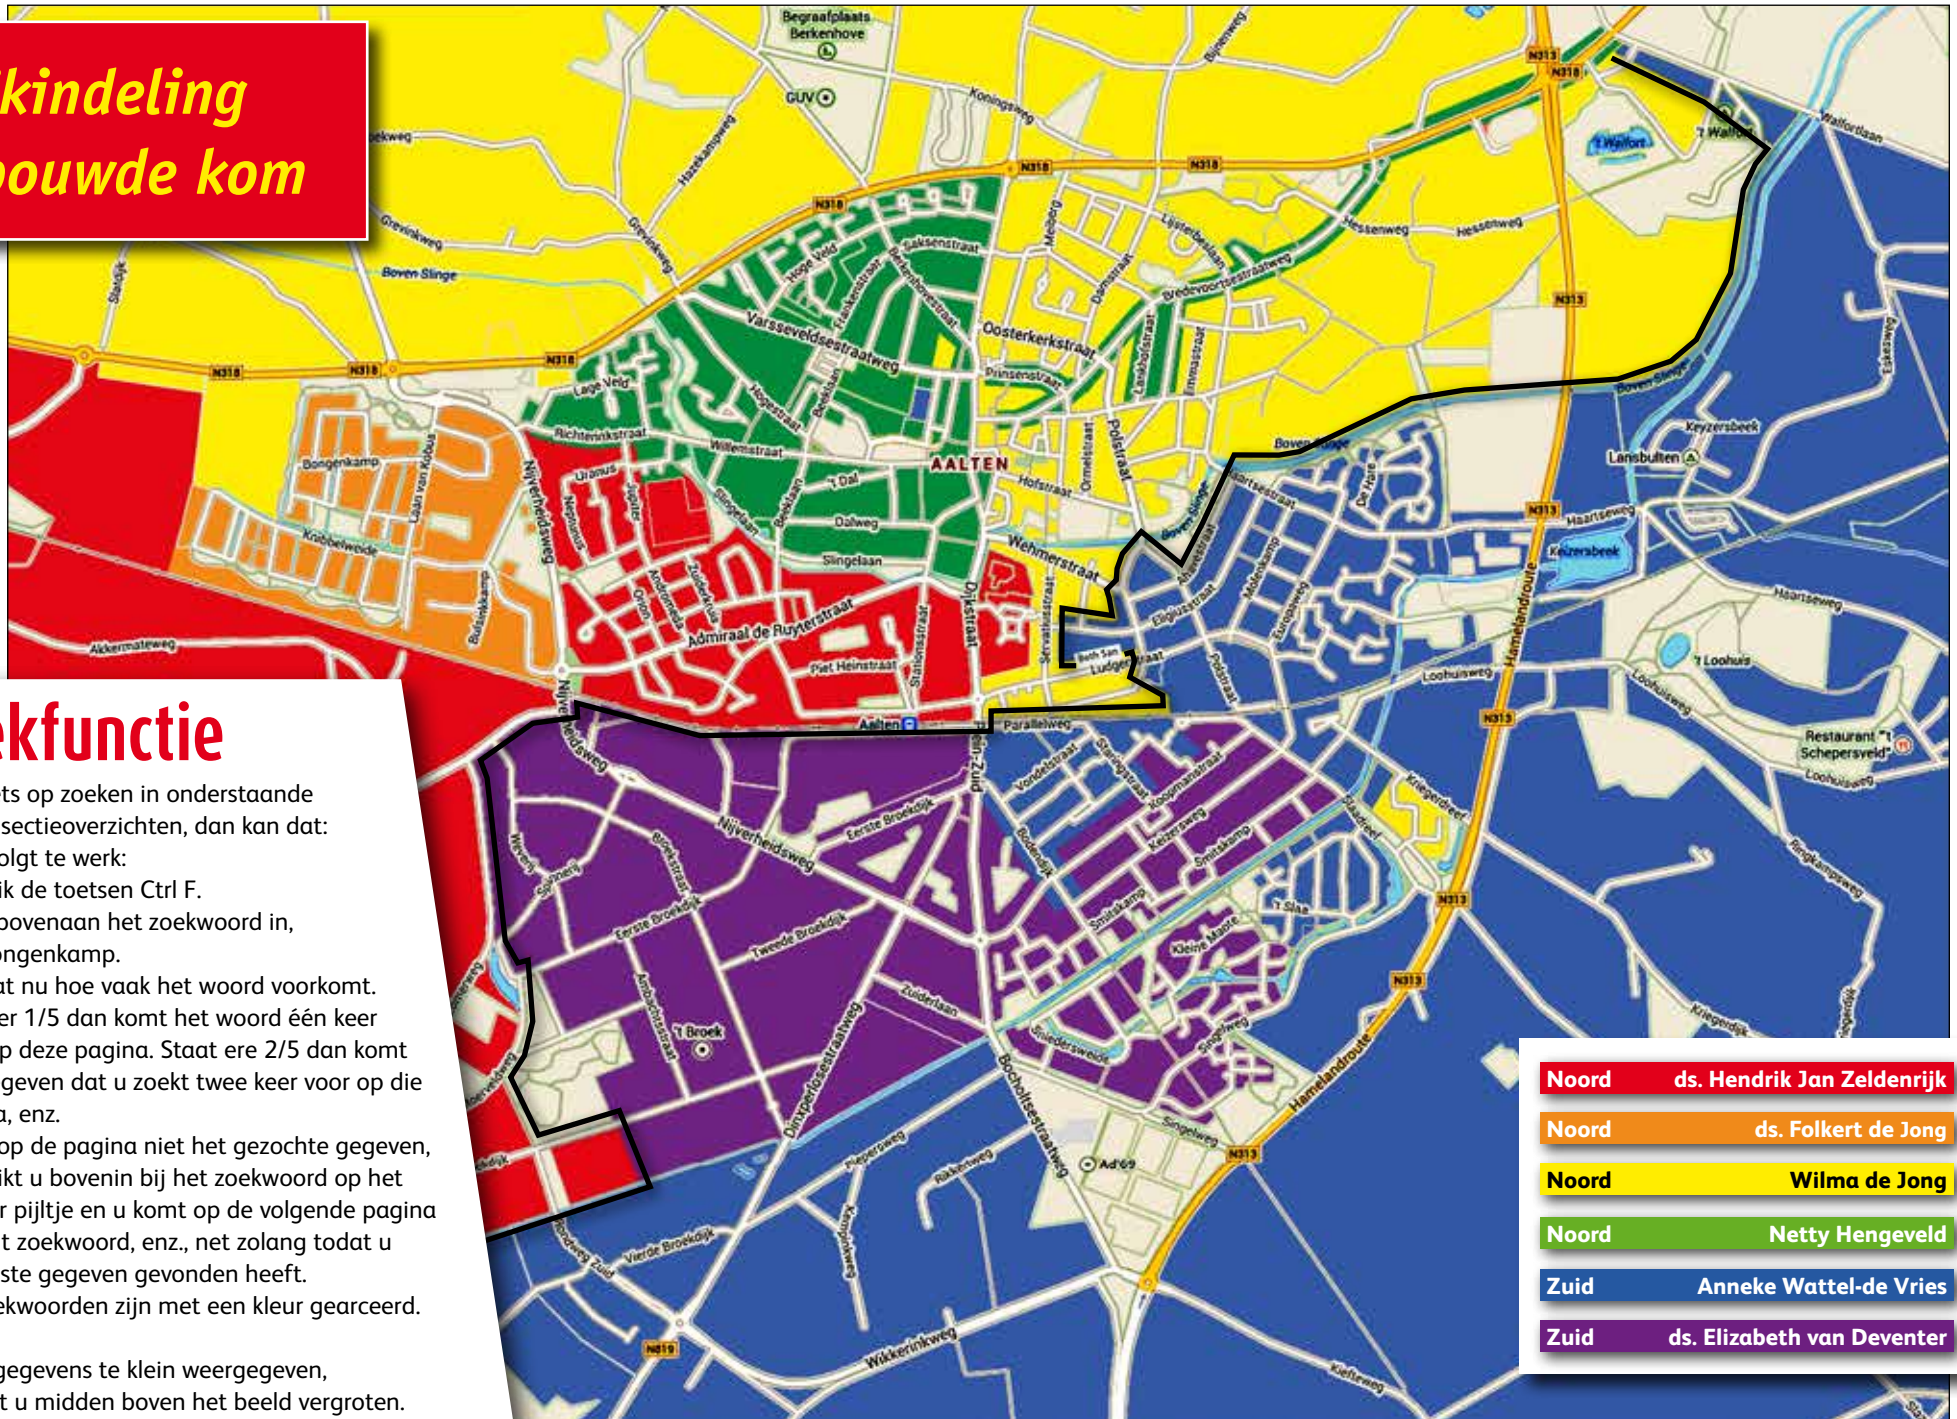

Wijkindeling bebouwde kom

Zoekfunctie

Wilt u iets op zoeken in onderstaande wijk- en sectieoverzichten, dan kan dat:
Ga als volgt te werk:

- Gebruik de toetsen Ctrl F.
- Toets bovenaan het zoekwoord in, b.v. Bongenkamp.
- Er staat nu hoe vaak het woord voorkomt. Staat er 1/5 dan komt het woord één keer voor op deze pagina. Staat er 2/5 dan komt het gegeven dat u zoekt twee keer voor op die pagina, enz.
- Staat op de pagina niet het gezochte gegeven, dan klikt u bovenin bij het zoekwoord op het rechter pijltje en u komt op de volgende pagina met dit zoekwoord, enz., net zolang totdat u het juiste gegeven gevonden heeft.
- De zoekwoorden zijn met een kleur gearceerd.

Zijn de gegevens te klein weergegeven, dan kunt u midden boven het beeld vergroten.

Noord	ds. Hendrik Jan Zeldenrijk
Noord	ds. Folkert de Jong
Noord	Wilma de Jong
Noord	Netty Hengeveld
Zuid	Anneke Wattel-de Vries
Zuid	ds. Elizabeth van Deventer