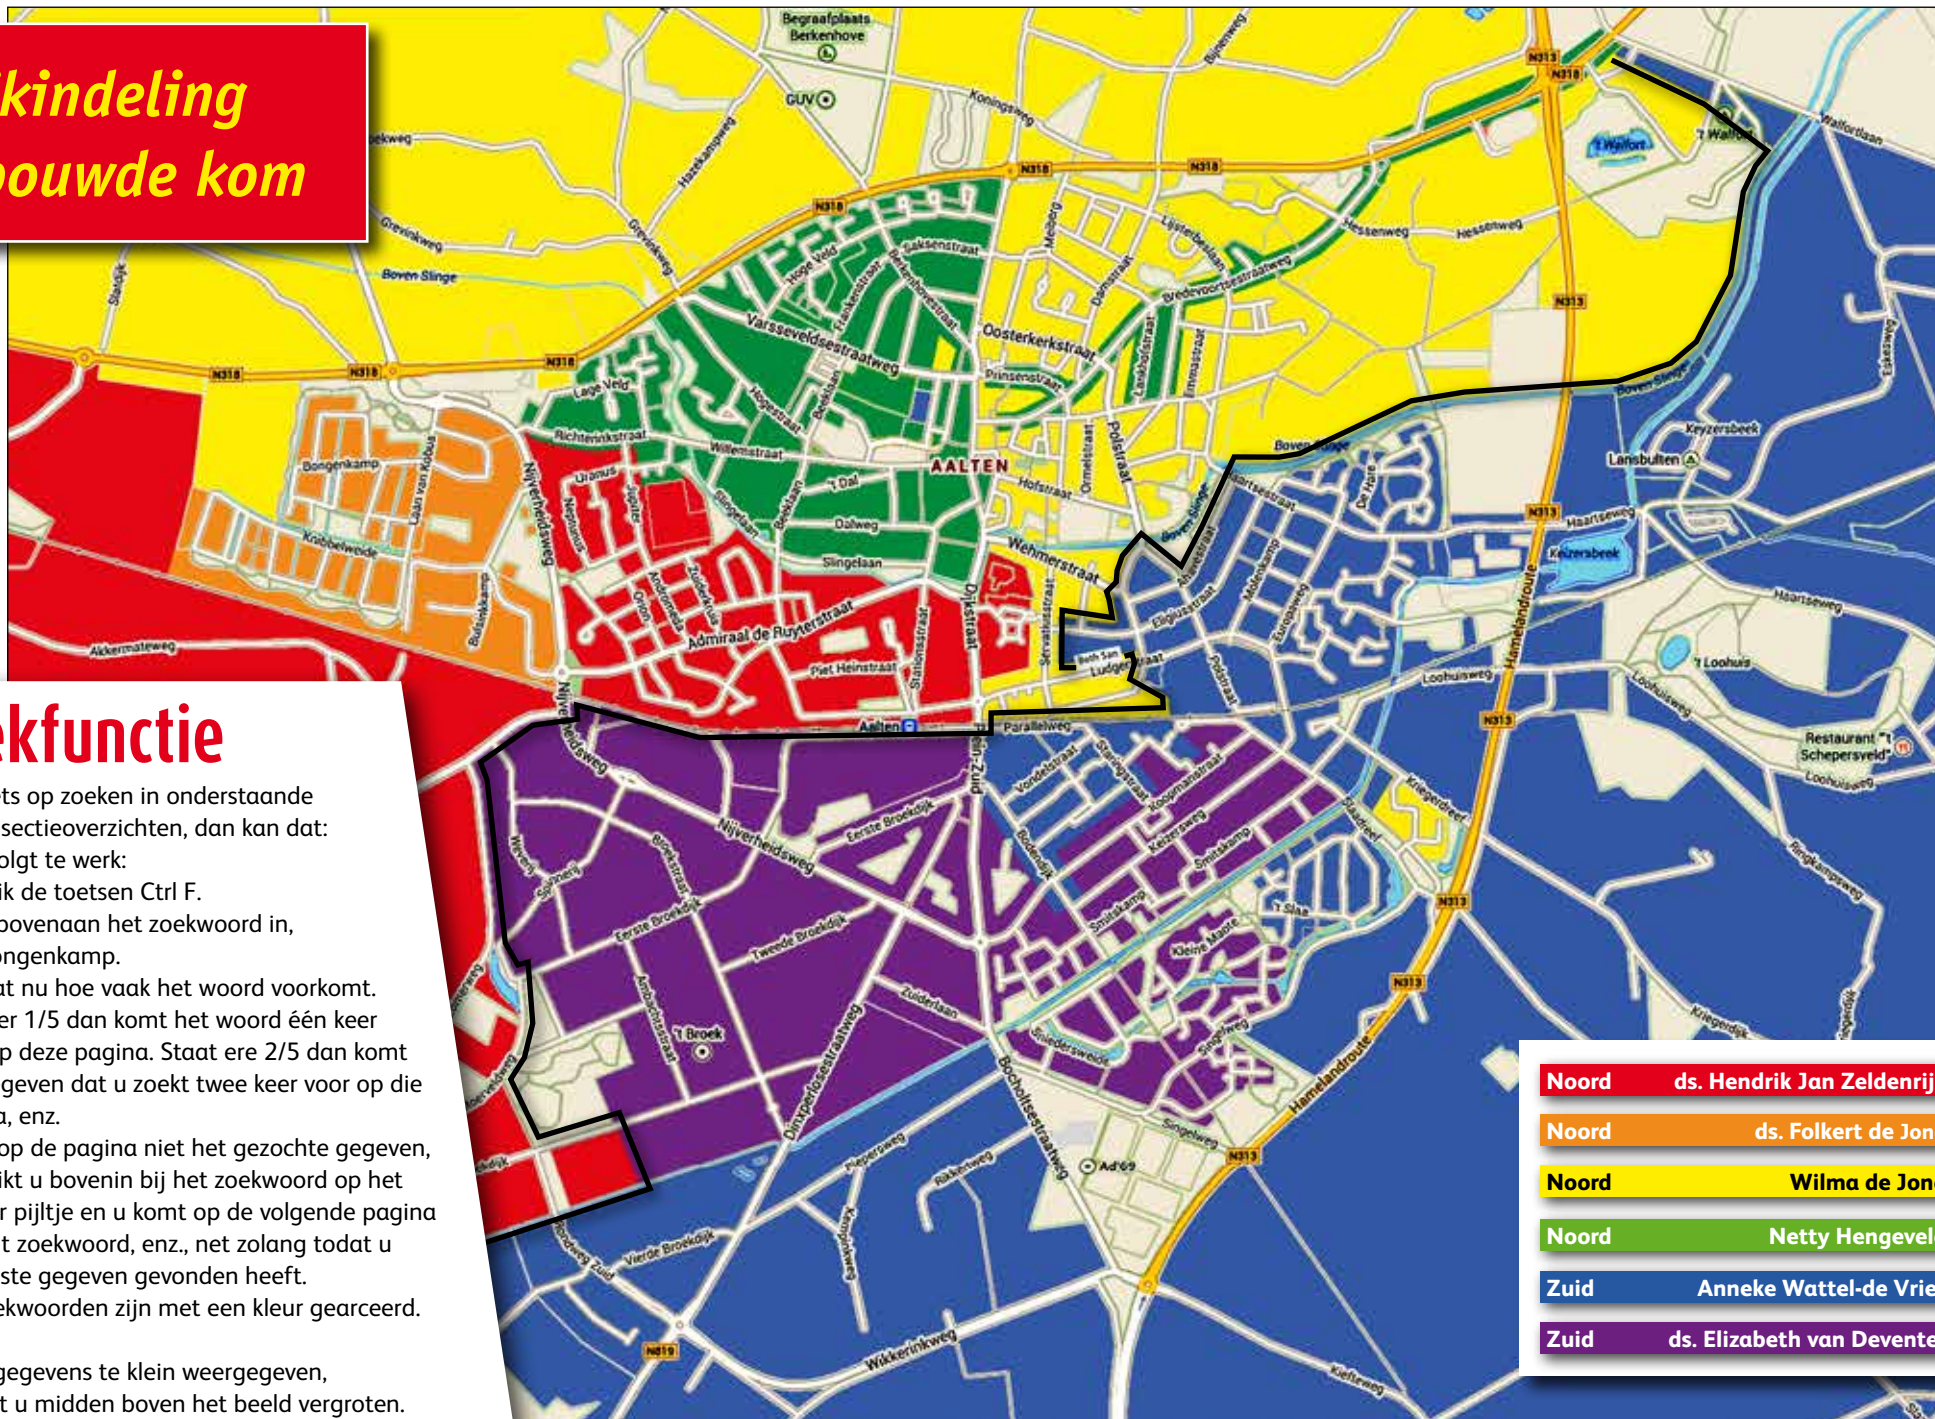

Wijkindeling bebouwde kom

Zoekfunctie

Wilt u iets op zoeken in onderstaande wijk- en sectieoverzichten, dan kan dat:
Ga als volgt te werk:

- Gebruik de toetsen Ctrl F.
- Toets bovenaan het zoekwoord in, b.v. Bongenkamp.
- Er staat nu hoe vaak het woord voorkomt. Staat er 1/5 dan komt het woord één keer voor op deze pagina. Staat er 2/5 dan komt het gegeven dat u zoekt twee keer voor op die pagina, enz.
- Staat op de pagina niet het gezochte gegeven, dan klikt u bovenin bij het zoekwoord op het rechter pijltje en u komt op de volgende pagina met dit zoekwoord, enz., net zolang totdat u het juiste gegeven gevonden heeft.
- De zoekwoorden zijn met een kleur gearceerd.

Zijn de gegevens te klein weergegeven, dan kunt u midden boven het beeld vergroten.

Noord	ds. Hendrik Jan Zeldenrijk
Noord	ds. Folkert de Jong
Noord	Wilma de Jong
Noord	Netty Hengeveld
Zuid	Anneke Wattel-de Vries
Zuid	ds. Elizabeth van Deventer