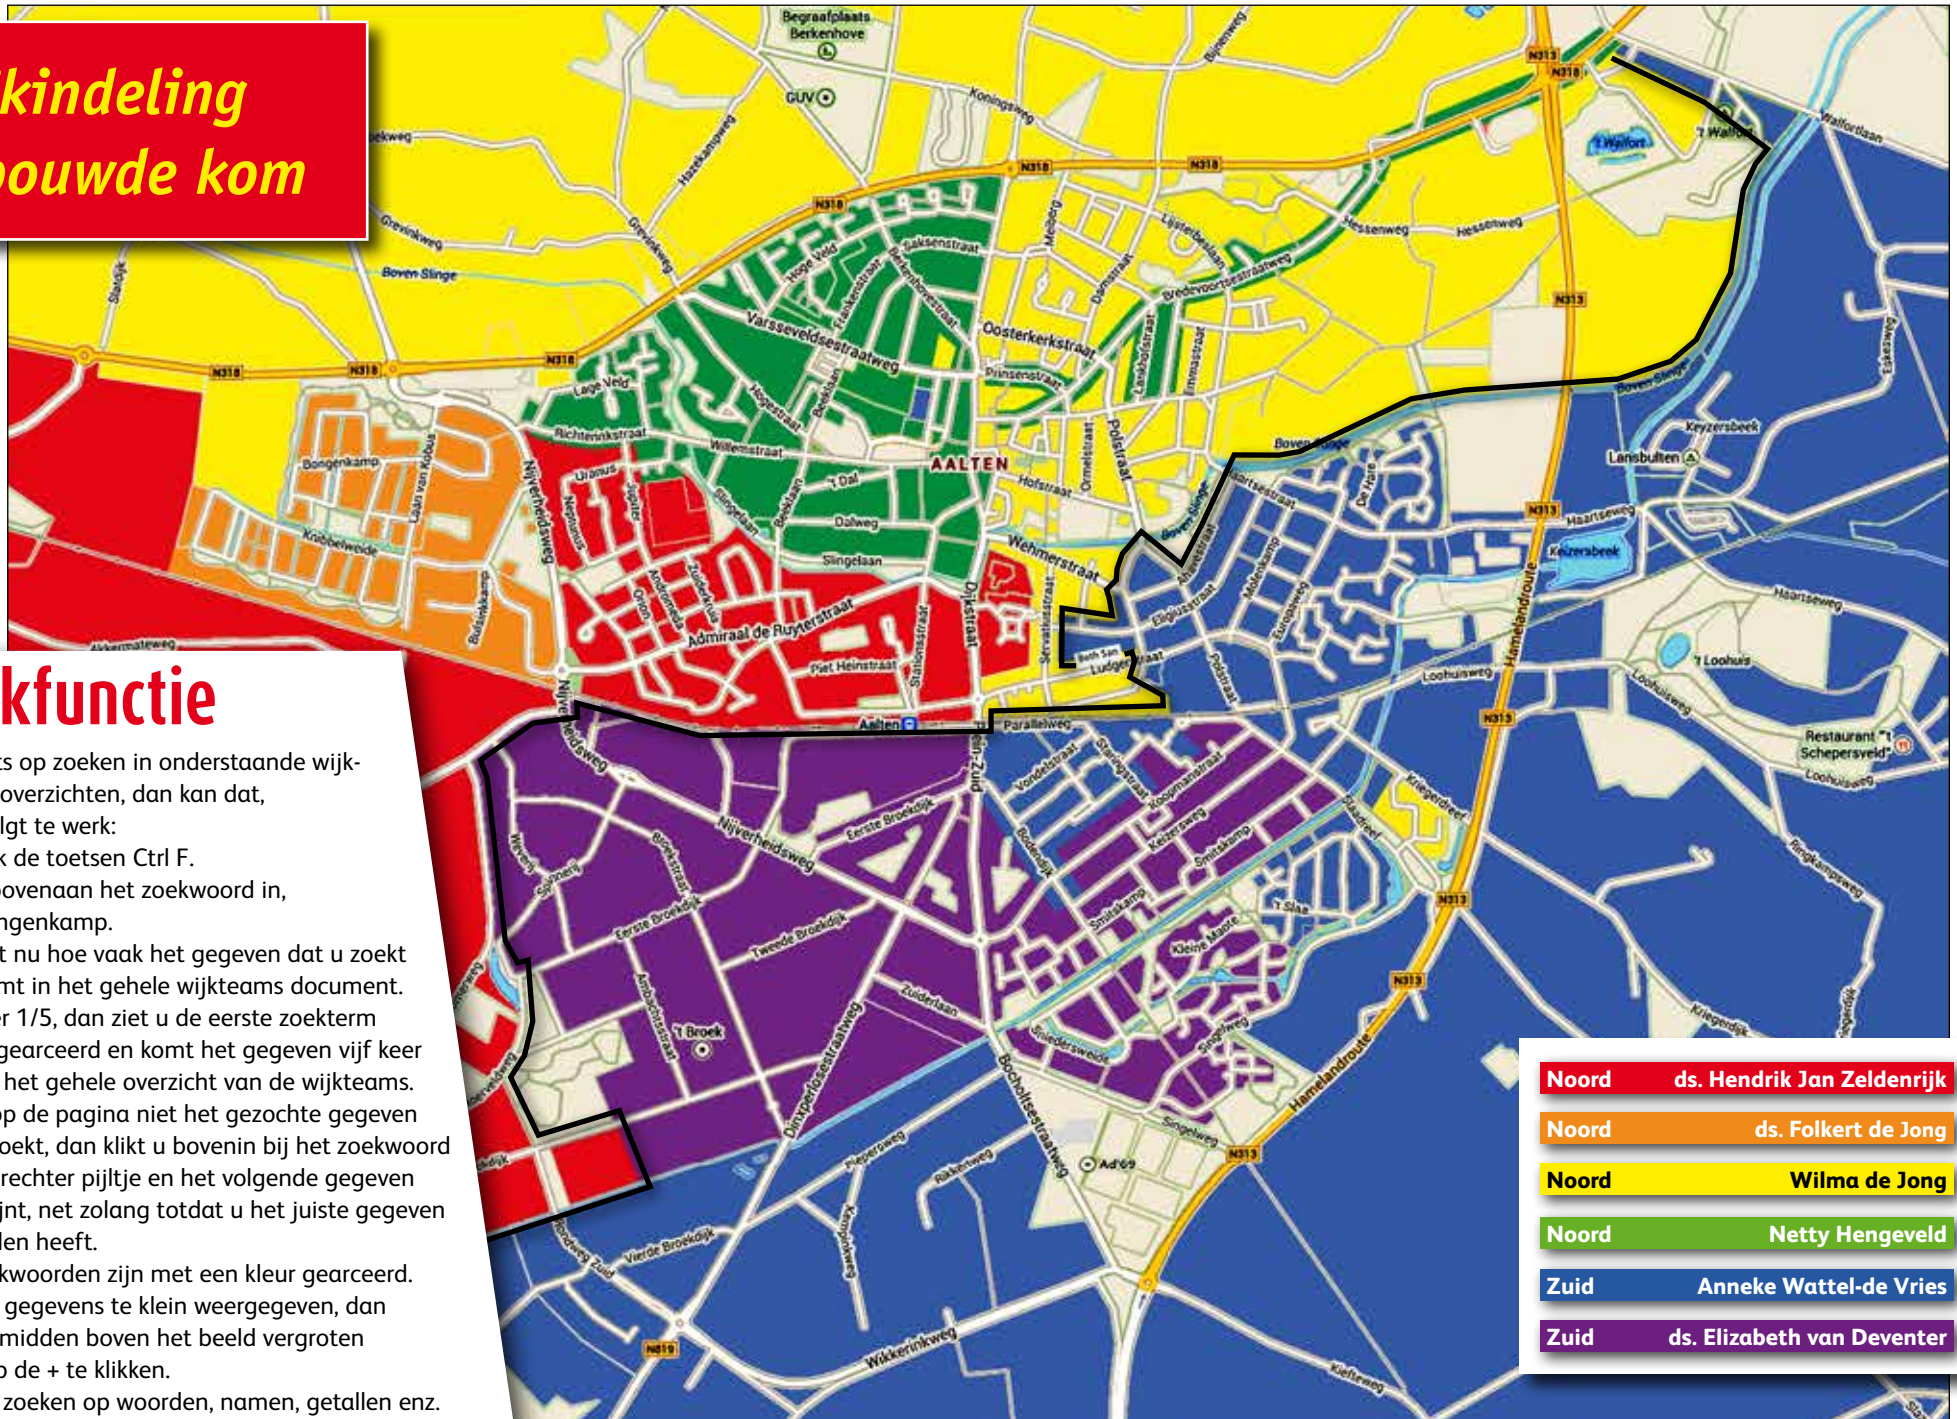

Wijkindeling bebouwde kom

Zoekfunctie

Wilt u iets op zoeken in onderstaande wijk- en sectieoverzichten, dan kan dat, ga als volgt te werk:

- Gebruik de toetsen Ctrl F.
- Toets bovenaan het zoekwoord in, b.v. Bongenkamp.
- Er staat nu hoe vaak het gegeven dat u zoekt voorkomt in het gehele wijkteams document. Staat er 1/5, dan ziet u de eerste zoekterm blauw gearceerd en komt het gegeven vijf keer voor in het gehele overzicht van de wijkteams.
- Staat op de pagina niet het gezochte gegeven dat u zoekt, dan klikt u bovenin bij het zoekwoord op het rechter pijltje en het volgende gegeven verschijnt, net zolang totdat u het juiste gegeven gevonden heeft.
- De zoekwoorden zijn met een kleur gearceerd. Zijn de gegevens te klein weergegeven, dan kunt u midden boven het beeld vergroten door op de + te klikken.
- U kunt zoeken op woorden, namen, getallen enz.