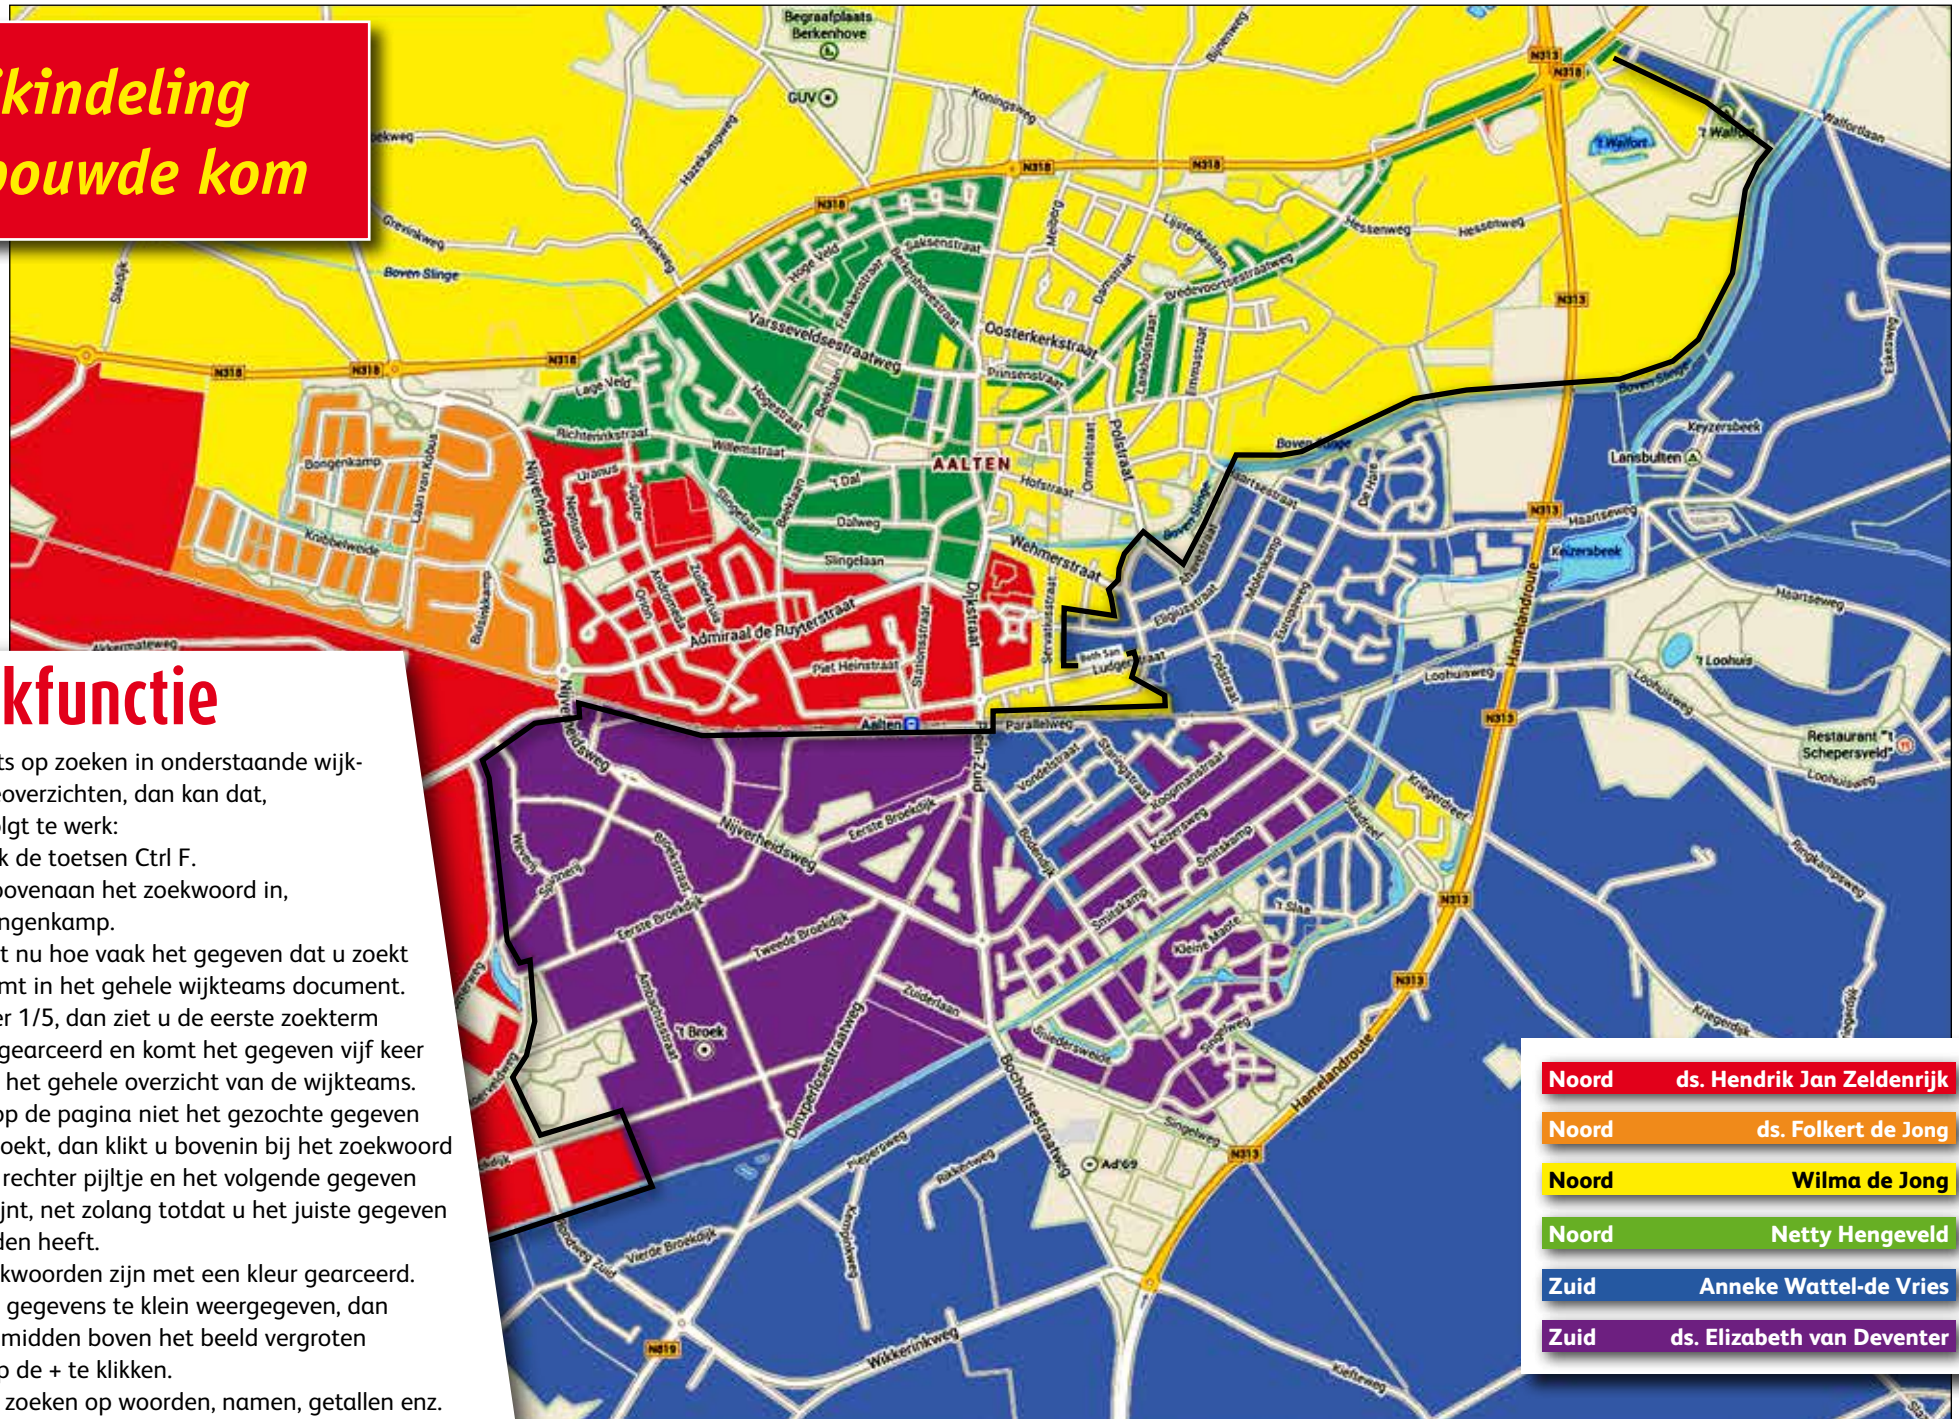

Wijkindeling bebouwde kom

Zoekfunctie

Wilt u iets op zoeken in onderstaande wijk- en sectieoverzichten, dan kan dat, ga als volgt te werk:

- Gebruik de toetsen Ctrl F.
- Toets bovenaan het zoekwoord in, b.v. Bongenkamp.
- Er staat nu hoe vaak het gegeven dat u zoekt voorkomt in het gehele wijkteams document. Staat er 1/5, dan ziet u de eerste zoekterm blauw gearceerd en komt het gegeven vijf keer voor in het gehele overzicht van de wijkteams.
- Staat op de pagina niet het gezochte gegeven dat u zoekt, dan klikt u bovenin bij het zoekwoord op het rechter pijltje en het volgende gegeven verschijnt, net zolang totdat u het juiste gegeven gevonden heeft.
- De zoekwoorden zijn met een kleur gearceerd. Zijn de gegevens te klein weergegeven, dan kunt u midden boven het beeld vergroten door op de + te klikken.
- U kunt zoeken op woorden, namen, getallen enz.