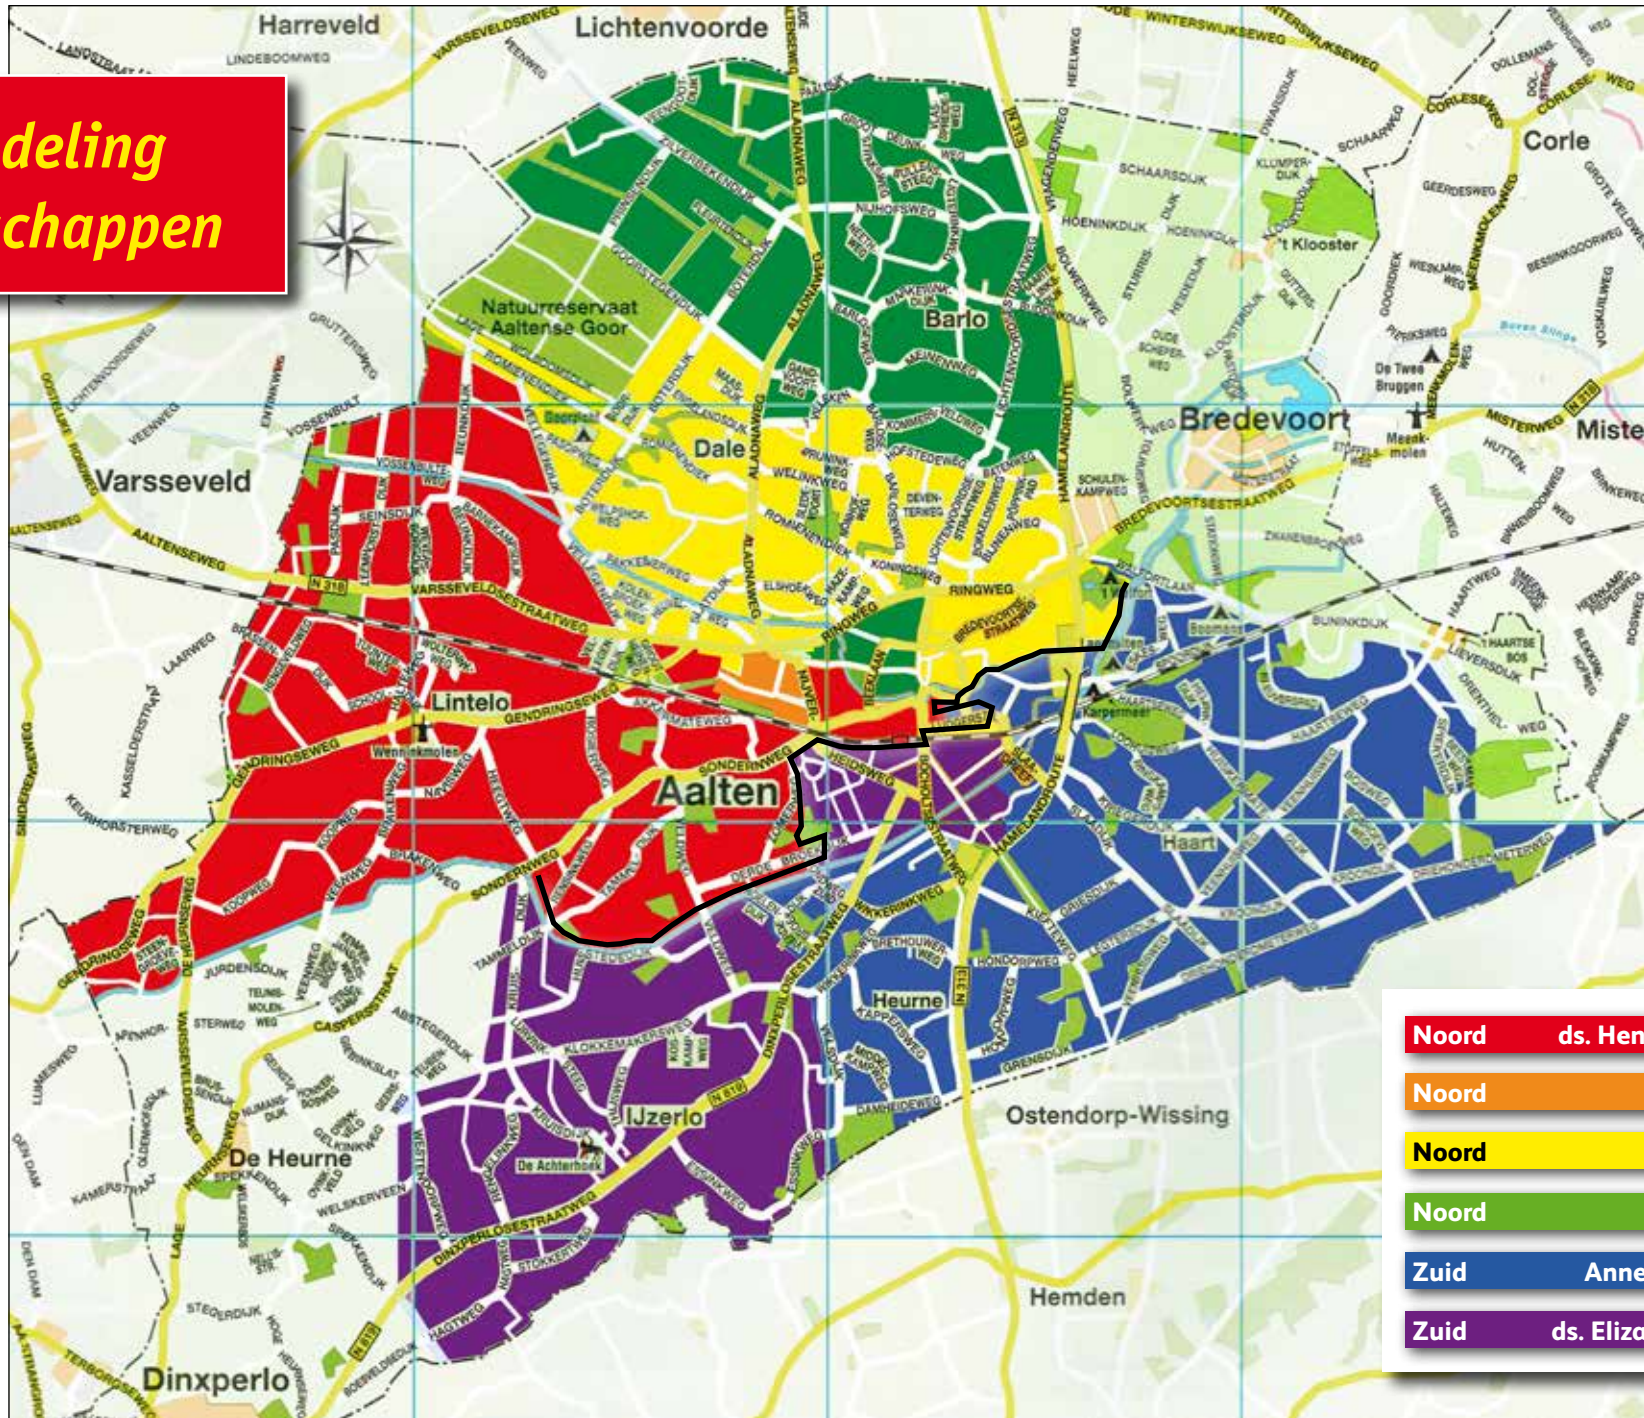

Wijkindeling buurtschappen

Noord	ds. Hendrik Jan Zeldenrijk
Noord	ds. Folkert de Jong
Noord	Wilma de Jong
Noord	Netty Hengeveld
Zuid	Anneke Wattel-de Vries
Zuid	ds. Elizabeth van Deventer