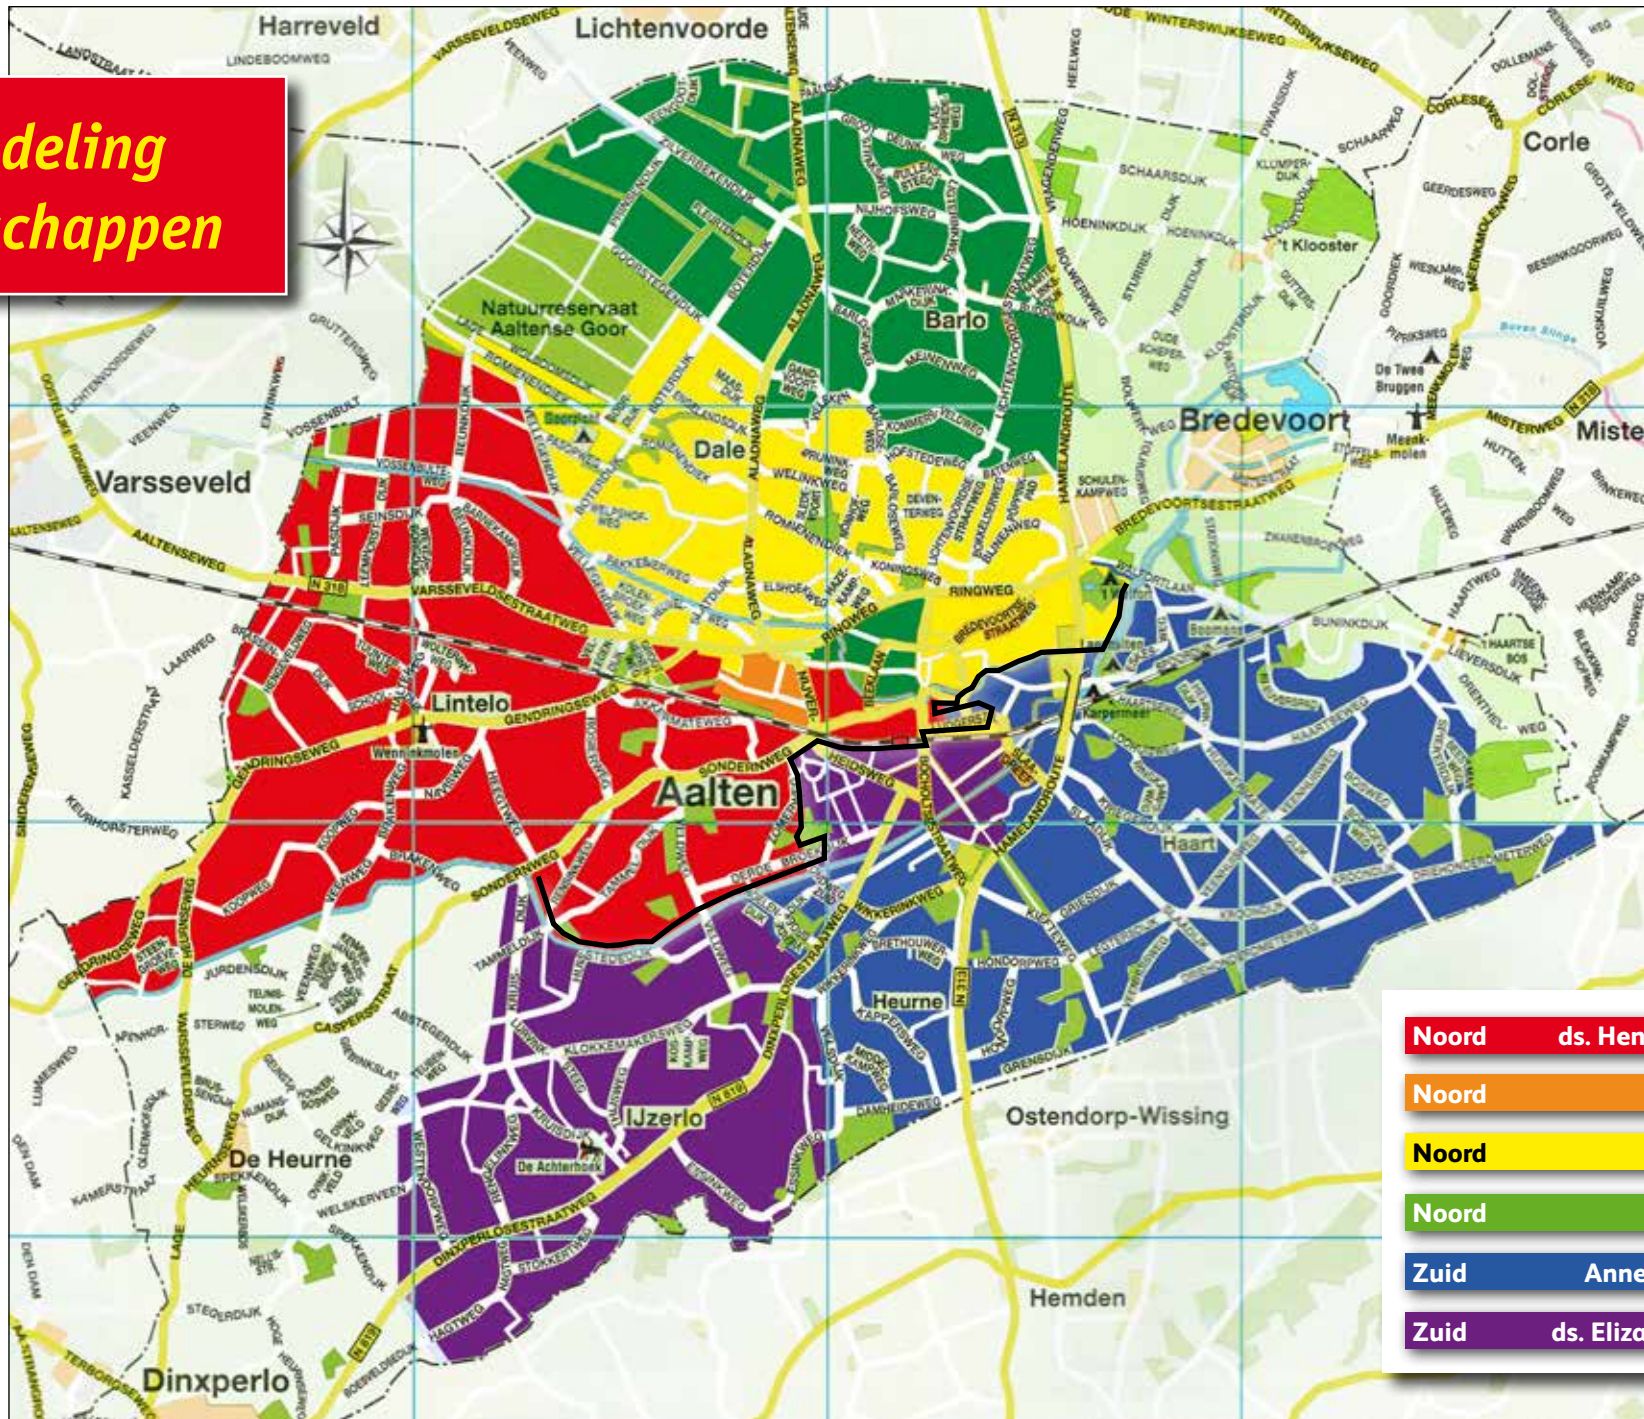

Wijkindeling buurtschappen