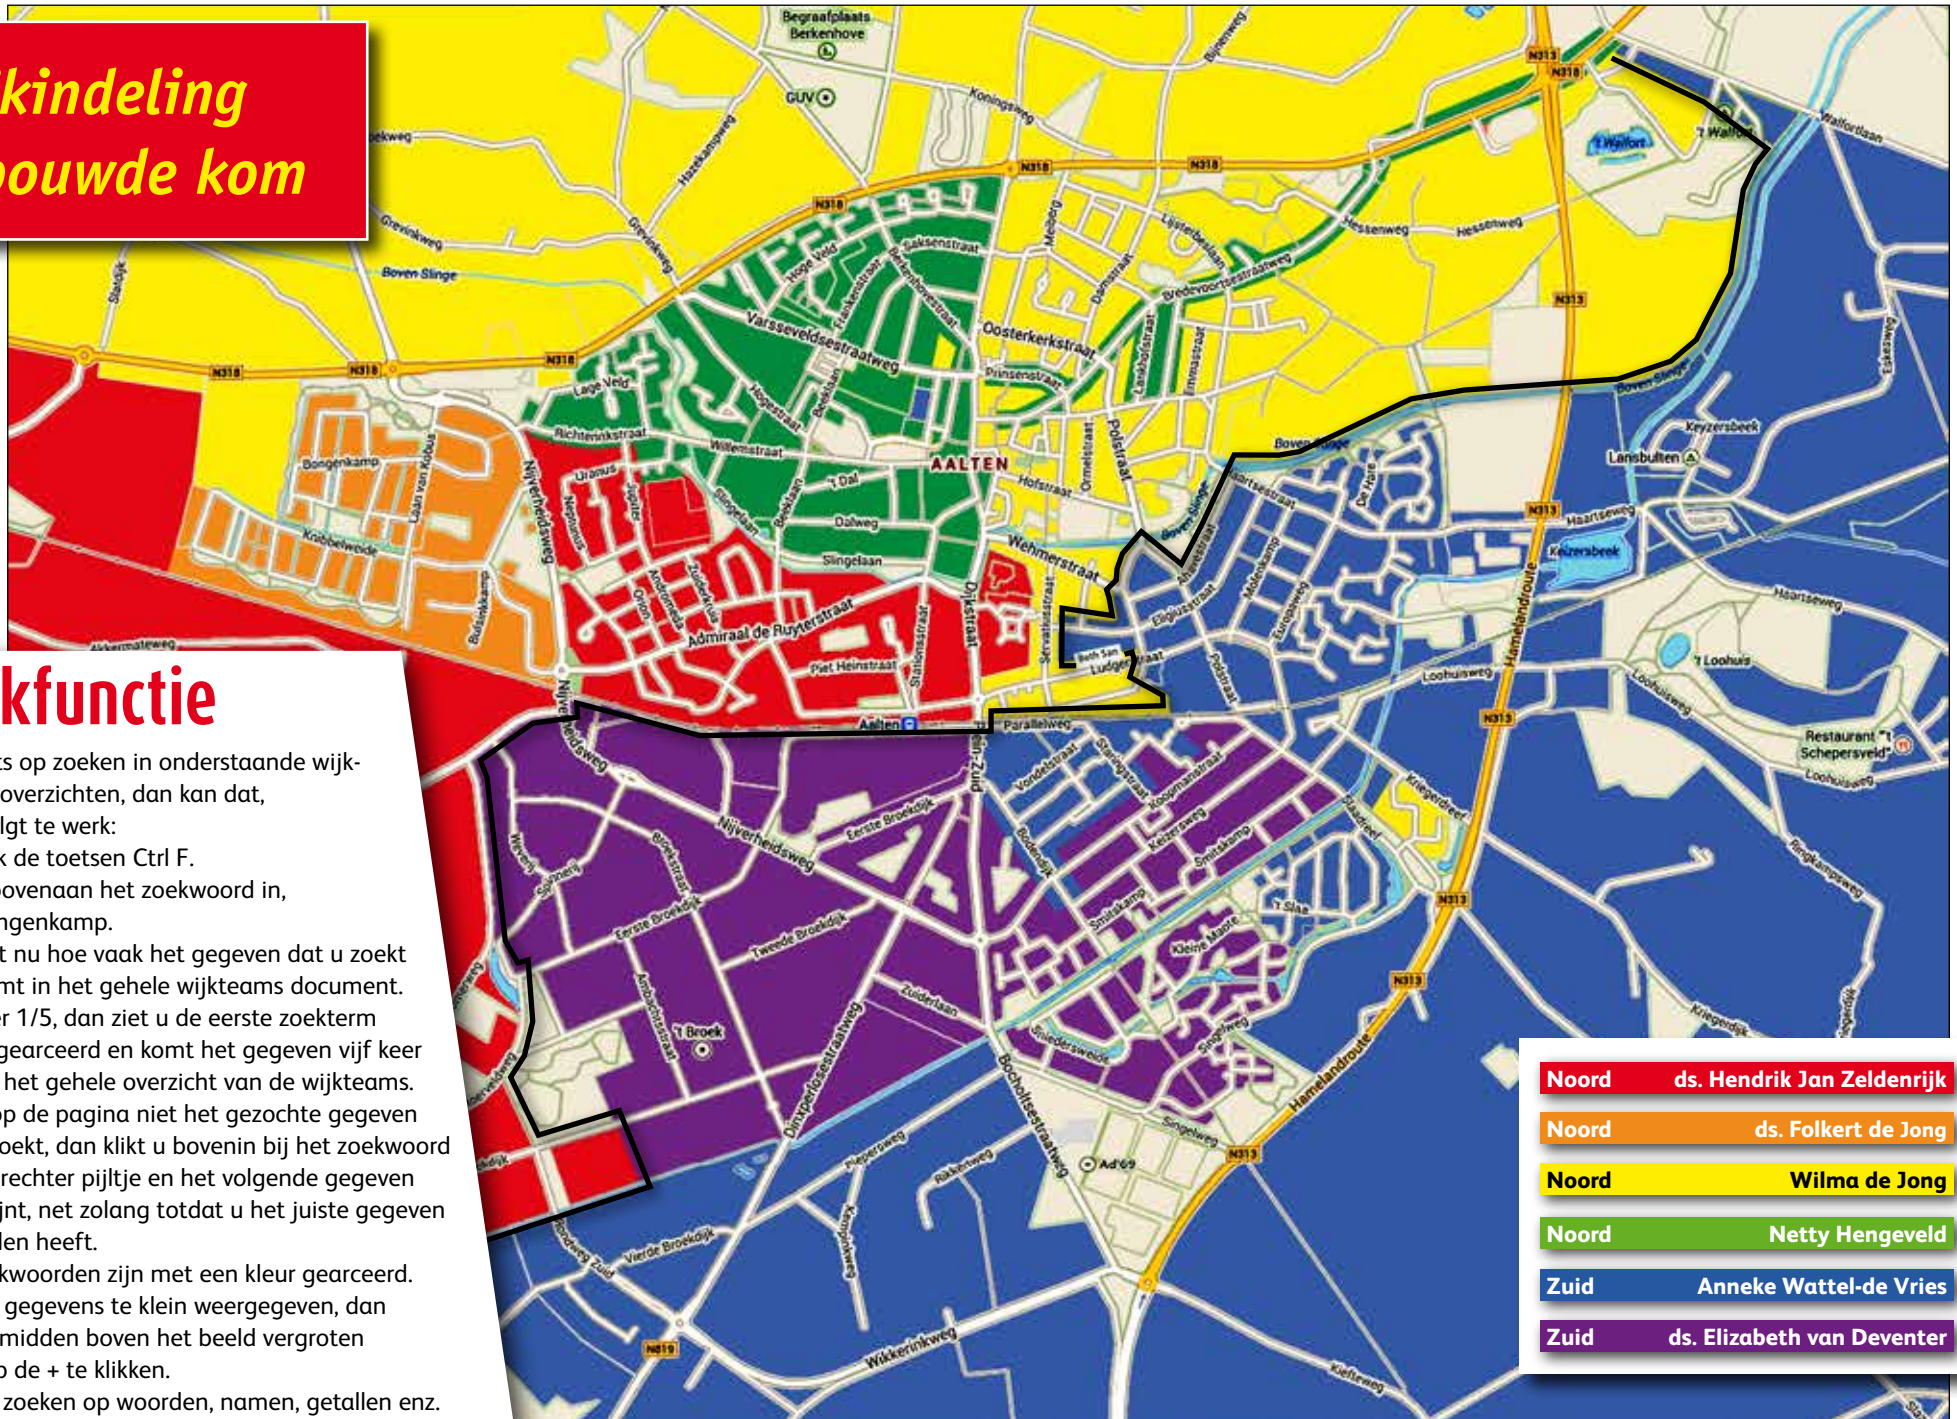

Wijkindeling bebouwde kom

Zoekfunctie

Wilt u iets op zoeken in onderstaande wijk- en sectieoverzichten, dan kan dat, ga als volgt te werk:

- Gebruik de toetsen Ctrl F.
- Toets bovenaan het zoekwoord in, b.v. Bongenkamp.
- Er staat nu hoe vaak het gegeven dat u zoekt voorkomt in het gehele wijkteams document. Staat er 1/5, dan ziet u de eerste zoekterm blauw gearceerd en komt het gegeven vijf keer voor in het gehele overzicht van de wijkteams.
- Staat op de pagina niet het gezochte gegeven dat u zoekt, dan klikt u bovenin bij het zoekwoord op het rechter pijltje en het volgende gegeven verschijnt, net zolang totdat u het juiste gegeven gevonden heeft.
- De zoekwoorden zijn met een kleur gearceerd. Zijn de gegevens te klein weergegeven, dan kunt u midden boven het beeld vergroten door op de + te klikken.
- U kunt zoeken op woorden, namen, getallen enz.

Noord	ds. Hendrik Jan Zeldenrijk
Noord	ds. Folkert de Jong
Noord	Wilma de Jong
Noord	Netty Hengeveld
Zuid	Anneke Wattel-de Vries
Zuid	ds. Elizabeth van Deventer