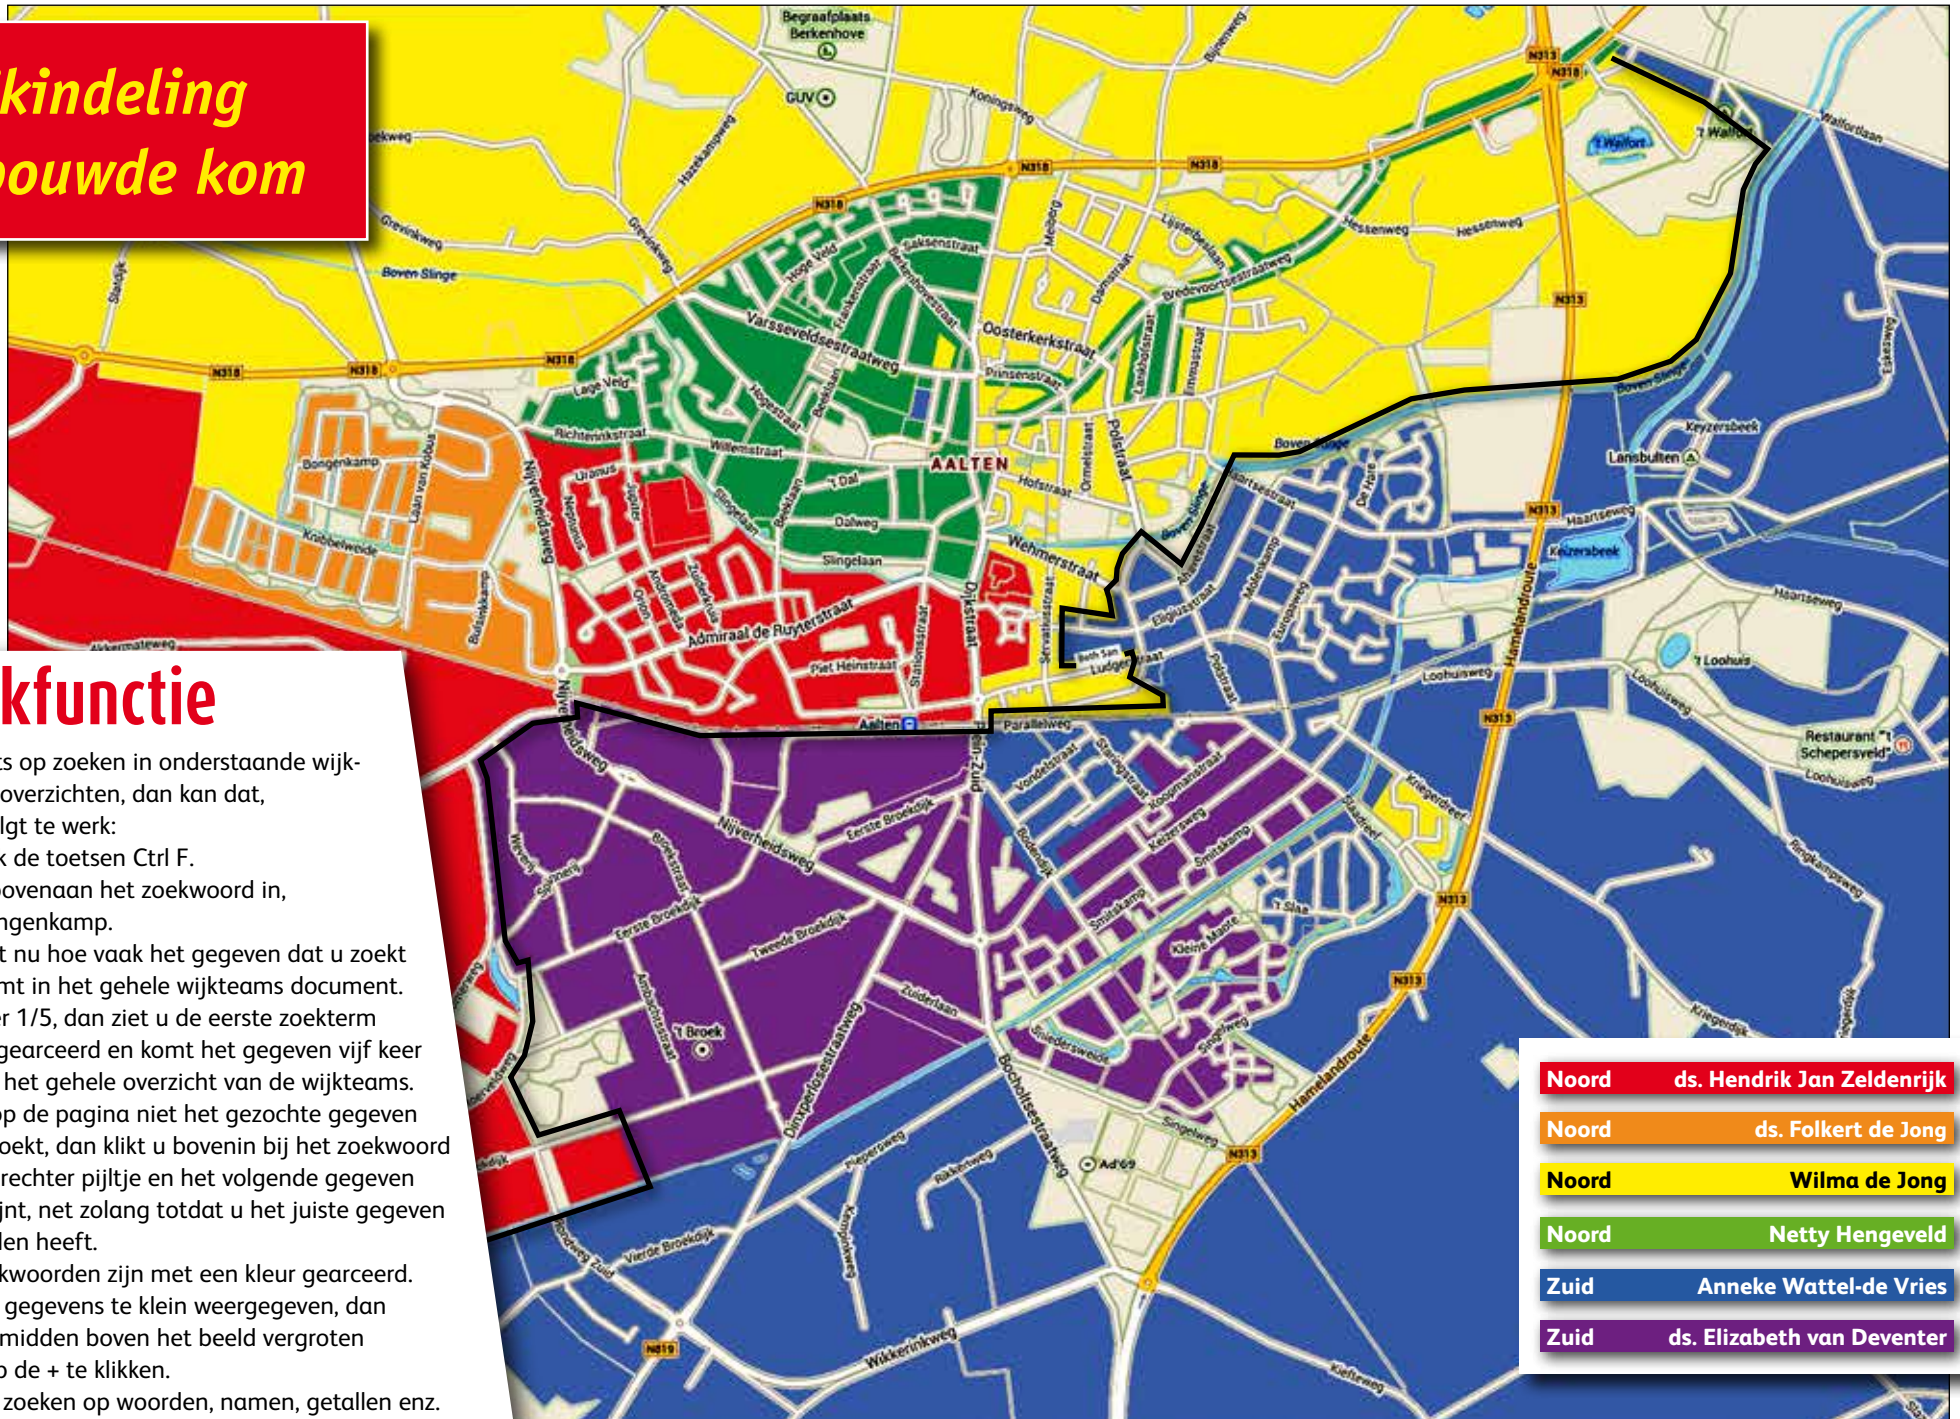

Wijkindeling bebouwde kom

Zoekfunctie

Wilt u iets op zoeken in onderstaande wijk- en sectieoverzichten, dan kan dat, ga als volgt te werk:

- Gebruik de toetsen Ctrl F.
- Toets bovenaan het zoekwoord in, b.v. Bongenkamp.
- Er staat nu hoe vaak het gegeven dat u zoekt voorkomt in het gehele wijkteams document. Staat er 1/5, dan ziet u de eerste zoekterm blauw gearceerd en komt het gegeven vijf keer voor in het gehele overzicht van de wijkteams.
- Staat op de pagina niet het gezochte gegeven dat u zoekt, dan klikt u bovenin bij het zoekwoord op het rechter pijltje en het volgende gegeven verschijnt, net zolang totdat u het juiste gegeven gevonden heeft.
- De zoekwoorden zijn met een kleur gearceerd. Zijn de gegevens te klein weergegeven, dan kunt u midden boven het beeld vergroten door op de + te klikken.
- U kunt zoeken op woorden, namen, getallen enz.

Noord	ds. Hendrik Jan Zeldenrijk
Noord	ds. Folkert de Jong
Noord	Wilma de Jong
Noord	Netty Hengeveld
Zuid	Anneke Wattel-de Vries
Zuid	ds. Elizabeth van Deventer