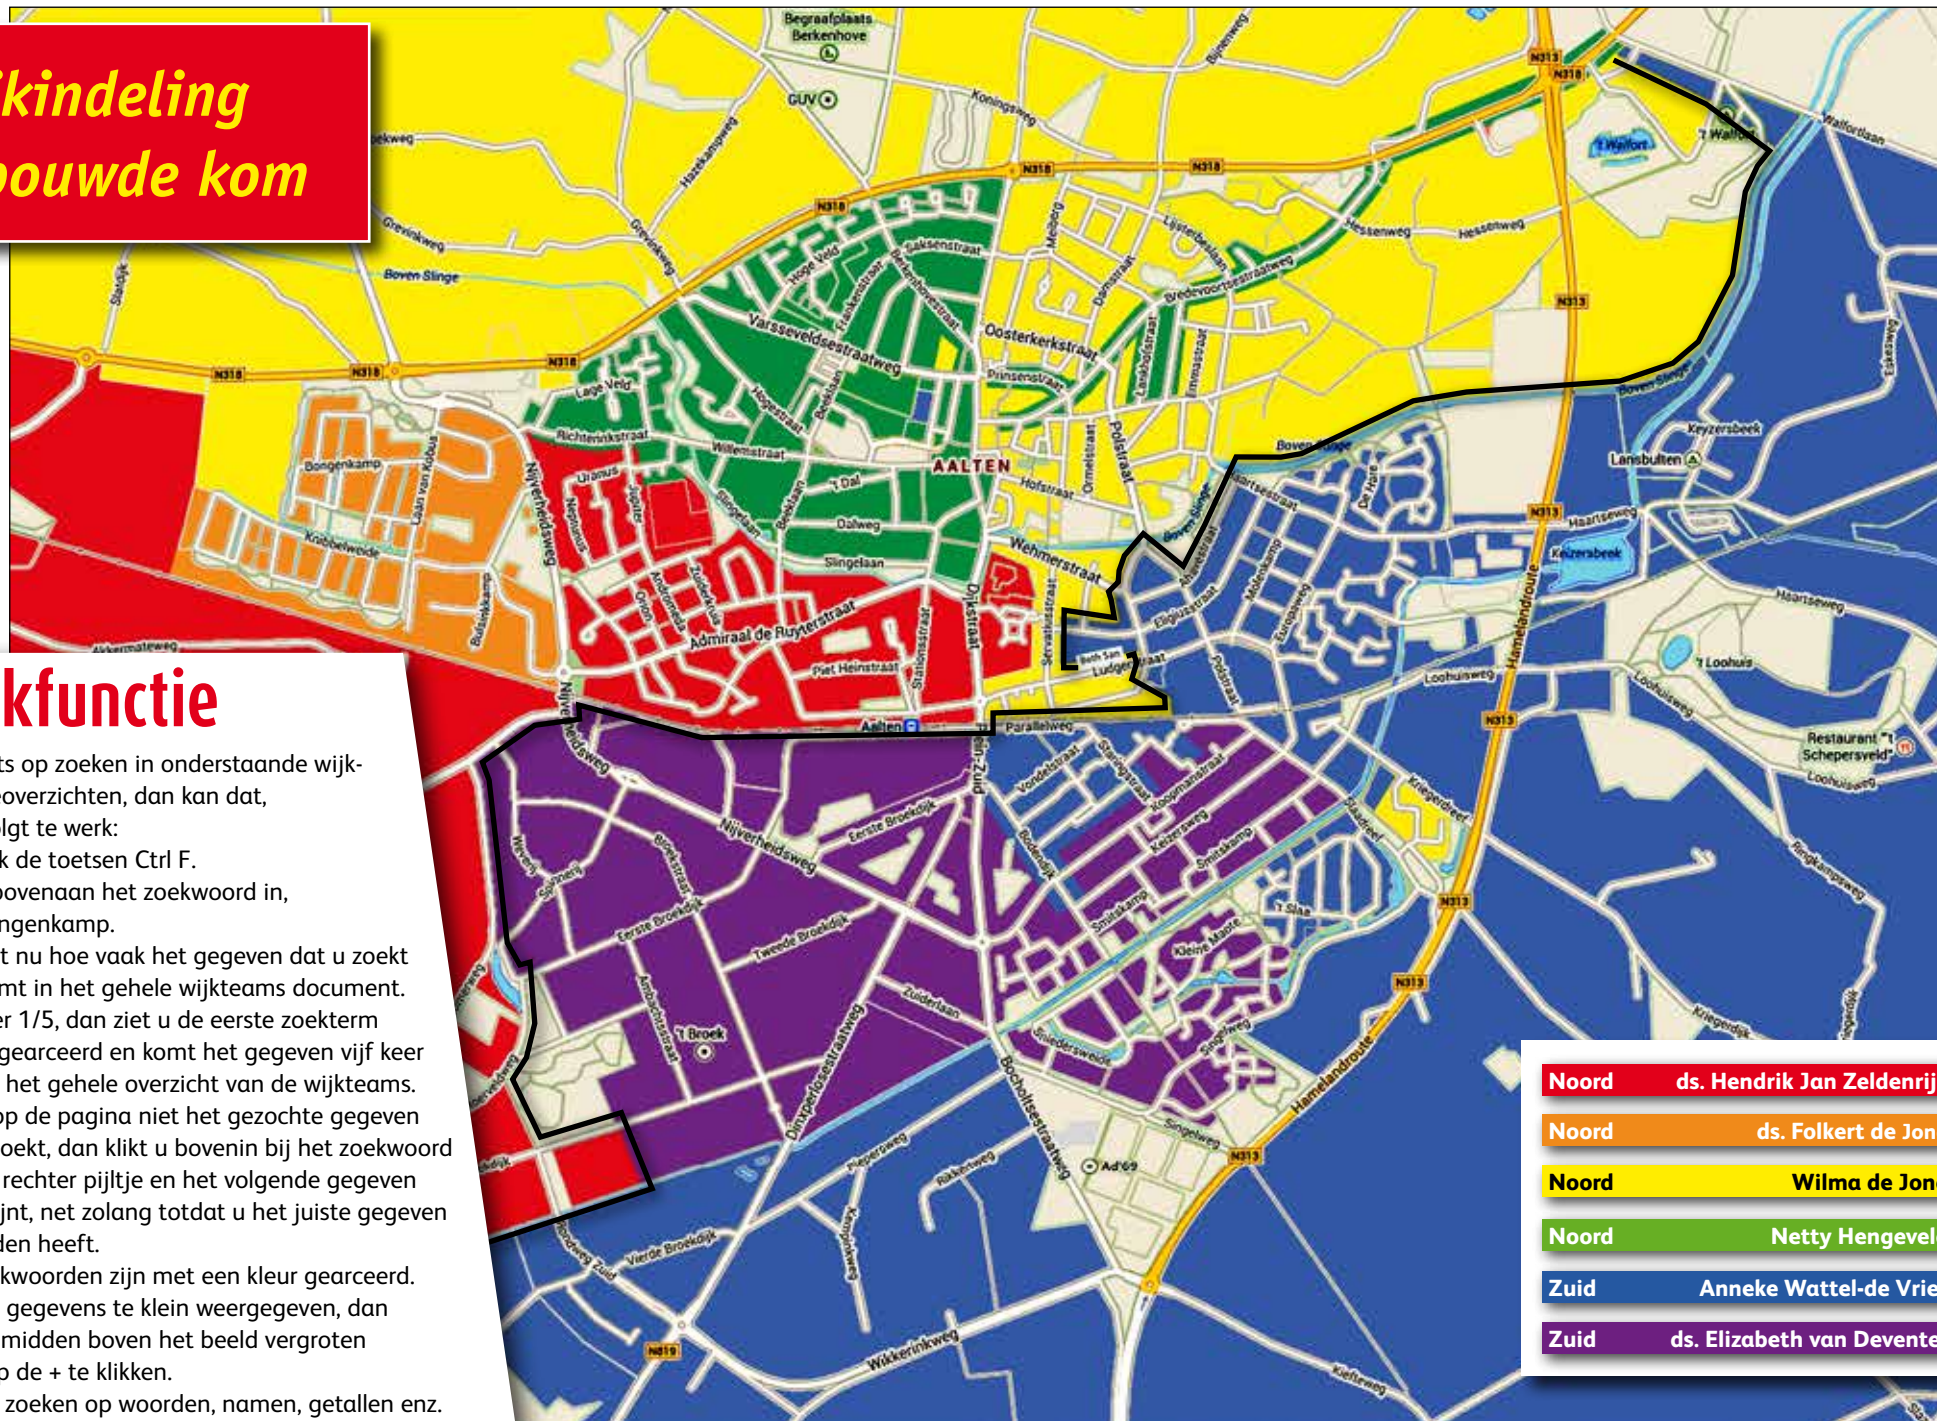

Op de laatste pagina van dit overzicht vindt u een vermelding van allen die in dit (bovenwijkse) ouderenpastoraat werkzaam zijn.

pastorale teams wijken Noord en Zuid

Wijkindeling bebouwde kom

Zoekfunctie

Wilt u iets op zoeken in onderstaande wijk- en sectieoverzichten, dan kan dat, ga als volgt te werk:

- Gebruik de toetsen Ctrl F.
- Toets bovenaan het zoekwoord in, b.v. Bongenkamp.
- Er staat nu hoe vaak het gegeven dat u zoekt voorkomt in het gehele wijkteams document. Staat er 1/5, dan ziet u de eerste zoekterm blauw gearceerd en komt het gegeven vijf keer voor in het gehele overzicht van de wijkteams.
- Staat op de pagina niet het gezochte gegeven dat u zoekt, dan klikt u bovenin bij het zoekwoord op het rechter pijltje en het volgende gegeven verschijnt, net zolang totdat u het juiste gegeven gevonden heeft.
- De zoekwoorden zijn met een kleur gearceerd. Zijn de gegevens te klein weergegeven, dan kunt u midden boven het beeld vergroten door op de + te klikken.
- U kunt zoeken op woorden, namen, getallen enz.